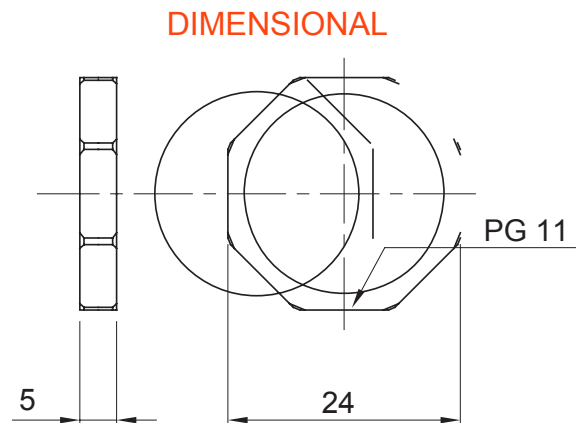

Kleur	Grijs RAL 7035	Materiaal	Nylon
Pitch	PG11	Omschrijving	Bevestigingsmoer
Type	Hexagon	Electrocod	36B

STANDARDS/APPROVALS