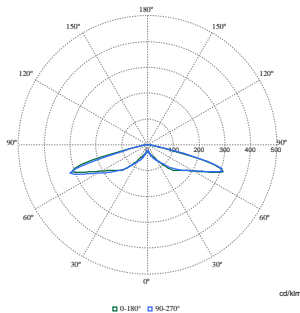

Fotometrische gegevens

Polar Normal (separate) - BDP794I - 912300023852