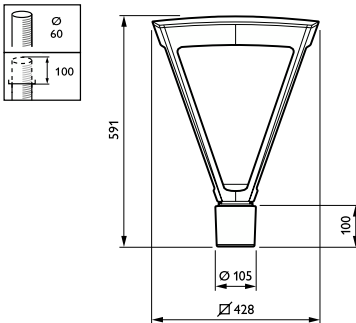

Bereik omgevingstemperatuur	-40 tot +50 °C
Initiële prestaties (conform IEC)	
Tolerantie lichtstroom	+/-7%
Aanvankelijke kleurkwaliteit	(0.380, 0.380) SDCM <5
Tolerantie energieverbruik	+/-10%
Initiële Tolerantie kleurweergave-index	+/-2
Standaardafwijking kleurcombinatie (McAdam-ellips)	SDCM≤5
Prestaties gedurende tijd (conform IEC)	
Uitvalpercentage voorschakelapparatuur bij mediaan bruikbare levensduur van 100.000 uur	10 %
Lumenbehoud (EN-IEC 62722-2-1) bij mediaan bruikbare levensduur van 100.000 uur	L97

Productgegevens	
Productnaam voor bestelling	BDP794 LED42-4S/740 II DS50 MK-WH FG BK
Volledige productnaam	BDP794 LED42-4S/740 II DS50 MK-WH FG BK
Full EOC	871869911682800
Bestelcode	8718699116828
Materiaalnr. (12NC)	912300023852
Lokale code	8718699116828
Numerator - Aantal per pak	1
EAN/UPC - product/behuizing	8718699116828
Numerator - Dozen per buitendoos	1
EAN/UPC - Case	8718699116828
Code productfamilie	BDP794 [ClassicStreet Top]

Maatschets