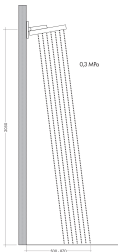

Merk	hansgrohe
Artikelnaam	Rainfinity PowderRain hoofddouche 250 ljet met douche-arm
Art.nr.	26226140
Oppervlakte	Brushed Bronze
Netto prijs	1.365,44 EUR

Installatievoorbeelden

i Afmetingen kunnen variëren vanwege keramische toleranties die verband houden met het productieproces.