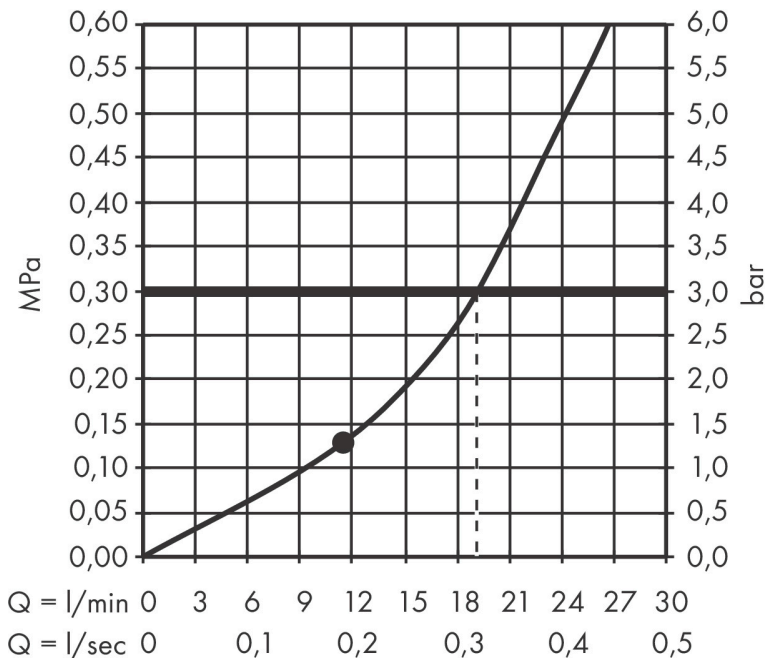

Merk	hansgrohe
Artikelnaam	Rainfinity PowderRain hoofddouche 250 ljet met douche-arm
Art.nr.	26226140
Oppervlakte	Brushed Bronze
Netto prijs	1.365,44 EUR

Stroomschema

De verbruikswaarden werden in overeenstemming met de praktijk met de bijbehorende armaturen (thermostaat/mengkraan/inbouwventiel) gemeten.