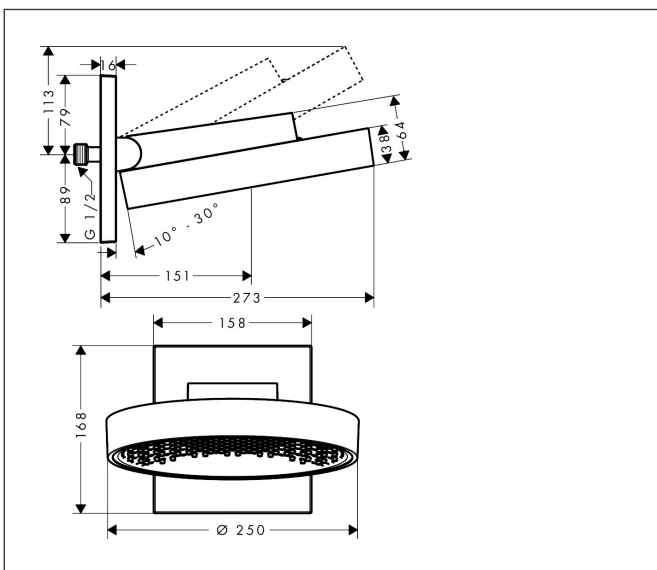

Merk	hansgrohe
Artikelnaam	<b>Rainfinity</b> PowderRain hoofddouche 250 1jet met douche-arm
Art.nr.	26226140
Oppervlakte	Brushed Bronze
Netto prijs	1.365,44 EUR

## Kenmerken

- bestaat uit: hoofddouche, wandaansluiting
- diameter straalplaat 250 mm
- PowderRain
- doorstroomhoeveelheid PowderRain-straal bij 3 bar: 19 l/min
- functie van: 11,5 l/min
- maximale doorstroomhoeveelheid bij 3 bar: 19 l/min
- voorsprong: 273 mm
- middelste straalplaat: 151 mm
- frame: metaal
- afdekplaat van aluminium
- oppervlak straalplaat: grafiet
- plafonddouche afneembaar voor reiniging
- douchekep is verticaal verstelbaar tussen 10-30°

## Maat tekeningen