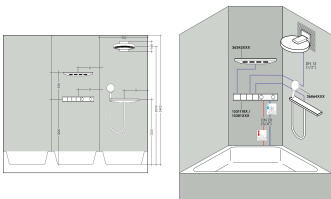

Merk	hansgrohe
Artikelnaam	Rainfinity PowderRain hoofddouche 250 ljet met douche-arm
Art.nr.	26226140
Oppervlakte	Brushed Bronze
Netto prijs	1.365,44 EUR

Installatievoorbeelden

i Afmetingen kunnen variëren vanwege keramische toleranties die verband houden met het productieproces.