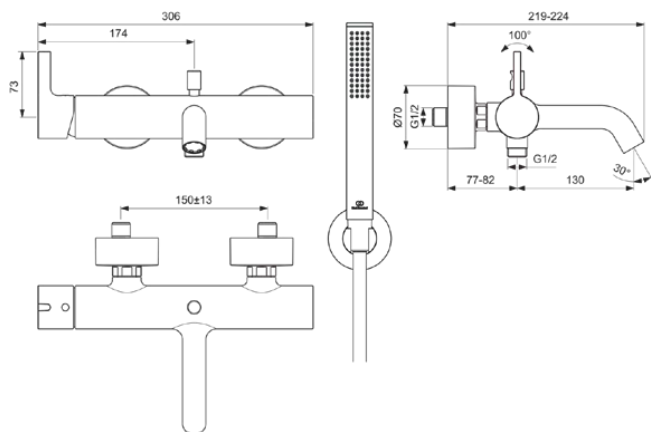

## BC787AA

JOY | Bad/douchemengkraan pack 306x224 mm, 207 mm sprong uitloop in chroom afwerking, 20.0 l/min (3 bar) | Verborgen straalregelaar, Click technologie, Easy clean noppen, FirmaFlow, SmartShine

### Algemene informatie

Productcategorie:	Bad/douchemengkranen
Producttype:	Bad/douchemengkraan pack
Merk:	Ideal Standard
Collectie:	JOY
Ontwerper:	Palomba Serafini Associati
Colour:	AA - Chroom
Afwerking van het oppervlak:	glanzend
Breedte (mm):	306
Lengte / sprong (mm):	219 - 224
Bevestigingswijze:	S-koppelingen
Nettogewicht (kg):	3,56
VVS:	727125804
EAN-code:	3800861086178

### Producten die meegeleverd worden

BC786AA:	JOY   Bad/douchemengkraan 306x224x108 mm, 207 mm sprong uitloop in chroom afwerking, 20.0 l/min (3 bar)
BC774AA:	IDEALRAIN   1-functie handdouche 25x25x198 mm in chroom afwerking, 8 l/min (3 bar)
BE125AA:	IDEALRAIN   Doucheslang 1250 mm in chroom afwerking
BC806AA:	IDEALRAIN   Handdouchehouder 57x58x57 mm in chroom afwerking