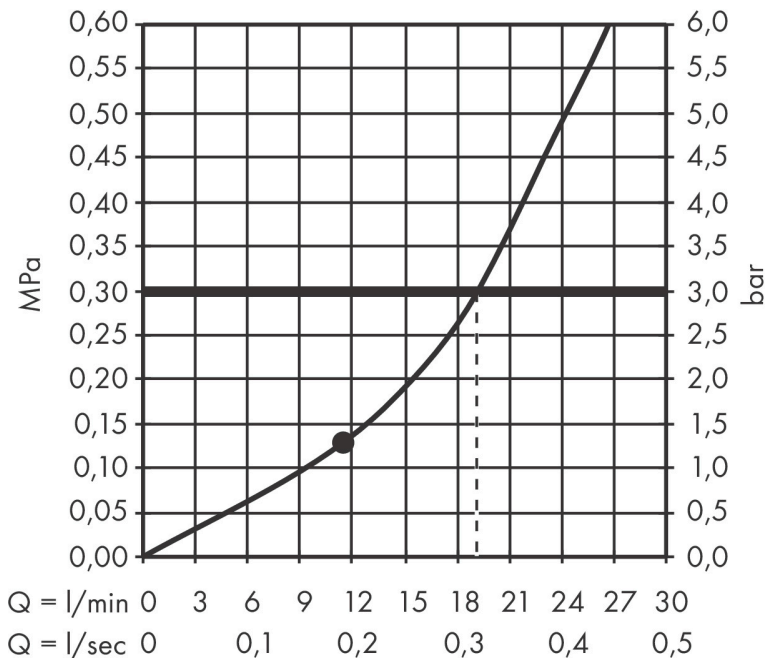

Merk	hansgrohe
Artikelnaam	Rainfinity PowderRain hoofddouche 250 ljet met douche-arm
Art.nr.	26226340
Oppervlakte	Brushed Black Chrome
Netto prijs	1.365,44 EUR

Stroomschema

De verbruikswaarden werden in overeenstemming met de praktijk met de bijbehorende armaturen (thermostaat/mengkraan/inbouwventiel) gemeten.