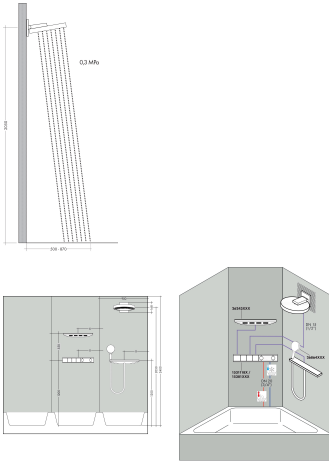

## Kenmerken

- bestaat uit: hoofddouche, wandaansluiting
- diameter straalplaat 250 mm
- PowderRain
- doorstroomhoeveelheid PowderRain-straal bij 3 bar: 19 l/min
- functie van: 11,5 l/min
- maximale doorstroomhoeveelheid bij 3 bar: 19 l/min
- voorsprong: 273 mm
- middelste straalplaat: 151 mm
- frame: metaal
- afdekplaat van aluminium
- oppervlak straalplaat: grafiet
- plafonddouche afneembaar voor reiniging
- douchekop is verticaal verstelbaar tussen 10-30°

## Maat tekeningen

## Straalsoorten

Merk	hansgrohe
Artikelnaam	<b>Rainfinity</b> PowderRain hoofddouche 250 ljet met douche-arm
Art.nr.	26226340
Oppervlakte	Brushed Black Chrome
Netto prijs	1.365,44 EUR

## Installatievoorbeelden

**i** Afmetingen kunnen variëren vanwege keramische toleranties die verband houden met het productieproces.