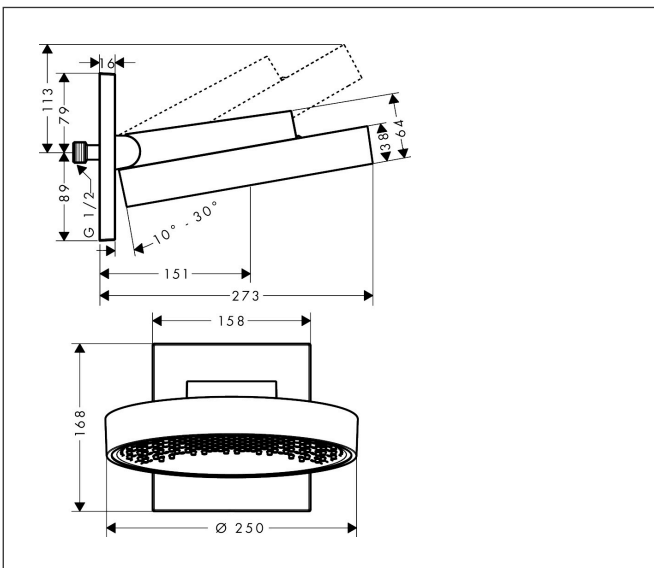

Merk	hansgrohe
Artikelnaam	<b>Rainfinity</b> PowderRain hoofddouche 250 1jet met douche-arm
Art.nr.	26226340
Oppervlakte	Brushed Black Chrome
Netto prijs	1.365,44 EUR

## Kenmerken

- bestaat uit: hoofddouche, wandaansluiting
- diameter straalplaat 250 mm
- PowderRain
- doorstroomhoeveelheid PowderRain-straal bij 3 bar: 19 l/min
- functie van: 11,5 l/min
- maximale doorstroomhoeveelheid bij 3 bar: 19 l/min
- voorsprong: 273 mm
- middelste straalplaat: 151 mm
- frame: metaal
- afdekplaat van aluminium
- oppervlak straalplaat: grafiet
- plafonddouche afneembaar voor reiniging
- douchekop is verticaal verstelbaar tussen 10-30°

## Maat tekeningen