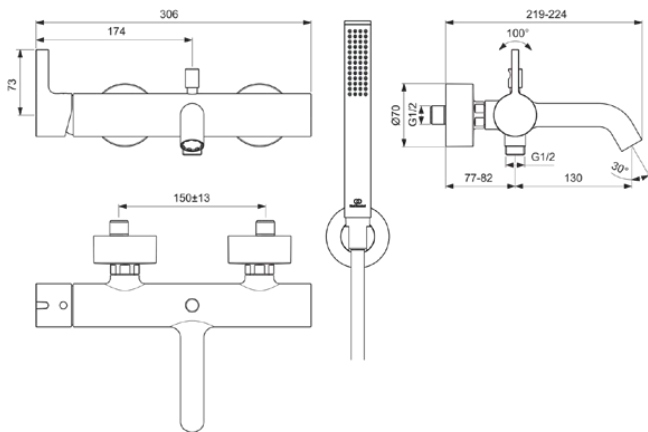

JOY

BC787GN

JOY | Bad/douchemengkraan pack 306x224 mm, 207 mm sprong uitloop in Silver Storm afwerking, 20.0 l/min (3 bar) | Verborgen straalregelaar, Click technologie, Easy clean noppen, EPD, FirmaFlow, PVD technologie

Afbeelding & technische tekening

Algemene informatie

Productcategorie:	Bad/douchemengkranen
Producttype:	Bad/douchemengkraan pack
Merk:	Ideal Standard
Collectie:	JOY
Ontwerper:	Palomba Serafini Associati
Colour:	GN - Silver Storm
Afwerking van het oppervlak:	satijn
Breedte (mm):	306
Lengte / sprong (mm):	219 - 224
Bevestigingswijze:	S-koppelingen
Nettogewicht (kg):	3.56
VVS:	727125812
EAN-code:	3800861086567

Producten die meegeleverd worden

BC786GN:	JOY | Bad/douchemengkraan 306x224x108 mm, 207 mm sprong uitloop in Silver Storm afwerking, 20.0 l/min (3 bar)
BC774GN:	IDEALRAIN | 1-functie handdouche 25x25x198 mm in Silver Storm afwerking, 8 l/min (3 bar)
BE125GN:	IDEALRAIN | Doucheslang 1250 mm in Silver Storm afwerking
BC806GN:	IDEALRAIN | Handdouchehouder 57x58x57 mm in Silver Storm afwerking

Kenmerken

	Verborgen straalregelaar		Click technologie
	Easy clean noppen		EPD
	FirmaFlow		PVD technologie

Downloads

- [EPD](#)
- [Declaration of Conformity](#)
- [Installation Guide](#)
- [Spare Parts List](#)

Productnormen & certificeringen

Normen:	EN 817
Naam van het ACS-certificaat:	21 ACC LY 067_222
Naam van het BGCC-certificaat:	14-NURVSPSRB-4110
Aansluitdraad van de straalregelaar:	

Product specificaties

Instelbaar spoelvolume:	Nee
Aantal rozetten:	2