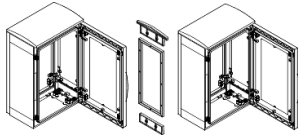

Productinformatieblad

Specificaties

PanelSet - Horizontale koppelingkit voor PLA behuizing 1500x420mm - IP55

NSYMUPLA154G

EAN Code: 3606480774119

Prijs: 81,90 EUR

Hoofd

range	PanelSeT
categorie toebehoren	Koppeling toebehoren
product or component type	Koppelingsframe
Anwendung	Multifunctioneel
montagezone	Zijdelings samenbouwen van 2 kasten
montagesteun	ZA-plint
bereik compatibiliteit	PanelSeT PLA geschikte kast PanelSeT PHD geschikte kast
apparaatsamenstelling	1 frame vaste elementen

Complementair

materiaal	Frame: polyester
hoogte	Nominaal: 1500 mm
breedte	Frame: 15 mm
diepte	420 mm
IP beschermingsgraad	IP55
colour	Grijs (RAL 7035)

Verpakkingseenheid

Unit Type of Package 1	PCE
Number of Units in Package 1	1
Package 1 Height	2,500 cm
Package 1 Width	36,500 cm
Package 1 Length	137,000 cm
Package 1 Weight	1,546 kg
Unit Type of Package 2	PAL
Number of Units in Package 2	10
Package 2 Height	27,000 cm
Package 2 Width	100,000 cm
Package 2 Length	137,000 cm
Package 2 Weight	30,460 kg