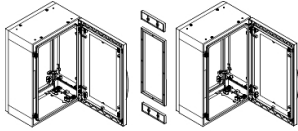

Productinformatieblad

Specificaties

PanelSet - Horizontale koppelingkit voor PLA behuizing 1500x420mm - IP55

NSYMUPLA154G

EAN Code: 3606480774119

Prijs: 81,90 EUR

Hoofd

range	PanelSeT
categorie toebehoren	Koppeling toebehoren
product or component type	Koppelingsframe
Anwendung	Multifunctioneel
montagezone	Zijdelings samenbouwen van 2 kasten
montagesteun	ZA-plint
bereik compatibiliteit	PanelSeT PLA geschikte kast PanelSeT PHD geschikte kast
apparaatsamenstelling	1 frame vaste elementen

Complementair

materiaal	Frame: polyester
hoogte	Nominaal: 1500 mm
breedte	Frame: 15 mm
diepte	420 mm
IP beschermingsgraad	IP55
colour	Grijs (RAL 7035)

Verpakkingseenheid

Unit Type of Package 1	PCE
Number of Units in Package 1	1
Package 1 Height	2,500 cm
Package 1 Width	36,500 cm
Package 1 Length	137,000 cm
Package 1 Weight	1,546 kg
Unit Type of Package 2	PAL
Number of Units in Package 2	10
Package 2 Height	27,000 cm
Package 2 Width	100,000 cm
Package 2 Length	137,000 cm
Package 2 Weight	30,460 kg