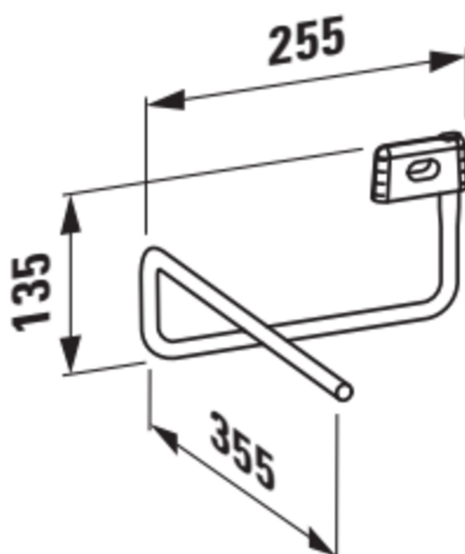

VAL

Porte-serviettes gauche pour lavabo double
814282

COULEUR ET FINITION

■ 004 Chromé

Commodity Code/Import Code Number for
Foreign Trad : 73249000

Poids net / kg : 0,36

DESSINS TECHNIQUES

COMPATIBLE AVEC

Lavabo double, avec
plage antidérapante
centrale

H814282...1041

Lavabo double, mural ou
à poser sur meuble, avec
plage antidérapante
centrale

H814282...1081

Lavabo double, mural ou
à poser sur meuble, avec
plage antidérapante
centrale