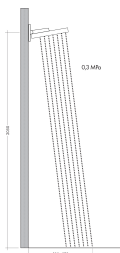

Merk	hansgrohe
Artikelnaam	Rainfinity PowderRain hoofddouche 250 ljet met douche-arm
Art.nr.	26226670
Oppervlakte	mat zwart
Netto prijs	1.183,10 EUR

Installatievoorbeelden

i Afmetingen kunnen variëren vanwege keramische toleranties die verband houden met het productieproces.