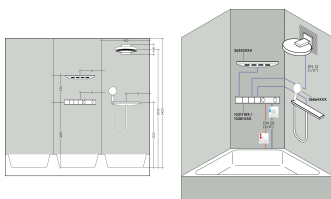

Merk	hansgrohe
Artikelnaam	Rainfinity PowderRain hoofddouche 250 ljet met douche-arm
Art.nr.	26226670
Oppervlakte	mat zwart
Netto prijs	1.183,10 EUR

Installatievoorbeelden

i Afmetingen kunnen variëren vanwege keramische toleranties die verband houden met het productieproces.