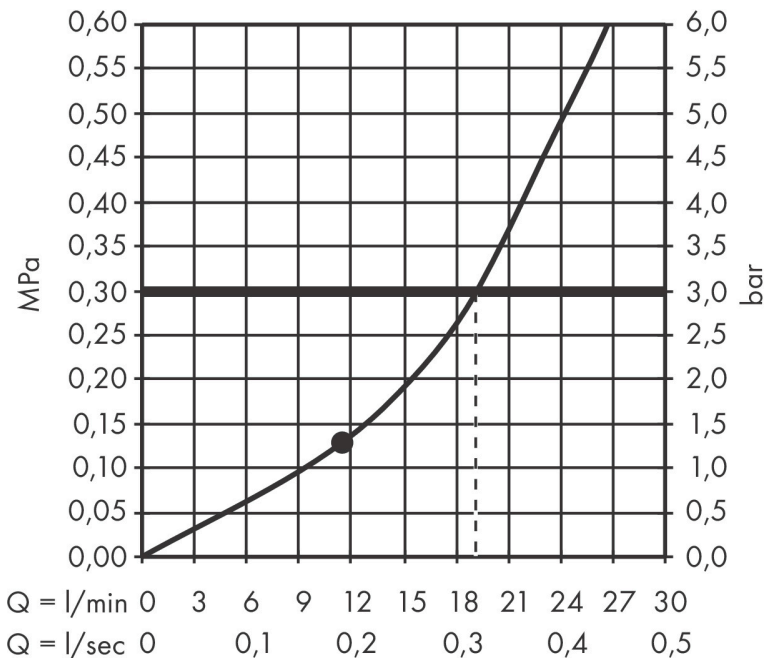

Merk	hansgrohe
Artikelnaam	Rainfinity PowderRain hoofddouche 250 ljet met douche-arm
Art.nr.	26226670
Oppervlakte	mat zwart
Netto prijs	1.183,10 EUR

Stroomschema

De verbruikswaarden werden in overeenstemming met de praktijk met de bijbehorende armaturen (thermostaat/mengkraan/inbouwventiel) gemeten.