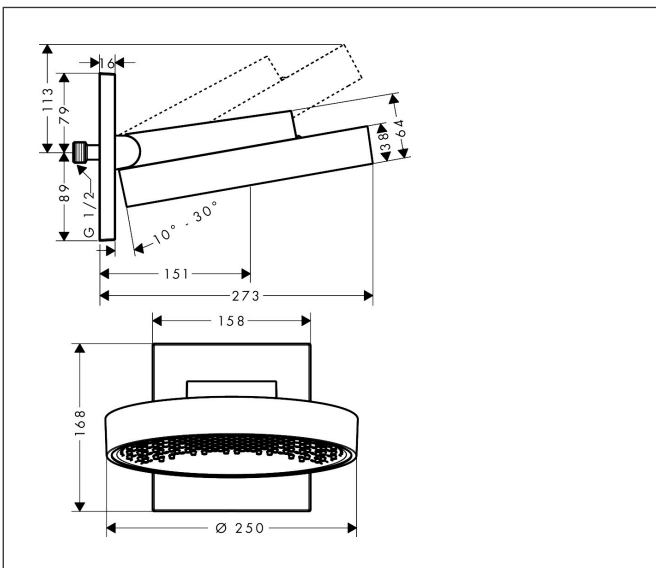

Merk	hansgrohe
Artikelnaam	<b>Rainfinity</b> PowderRain hoofddouche 250 1jet met douche-arm
Art.nr.	26226670
Oppervlakte	mat zwart
Netto prijs	1.183,10 EUR

## Kenmerken

- bestaat uit: hoofddouche, wandaansluiting
- diameter straalplaat 250 mm
- PowderRain
- doorstroomhoeveelheid PowderRain-straal bij 3 bar: 19 l/min
- functie van: 11,5 l/min
- maximale doorstroomhoeveelheid bij 3 bar: 19 l/min
- voorsprong: 273 mm
- middelste straalstijf: 151 mm
- frame: metaal
- afdekplaat van aluminium
- oppervlak straalplaat: grafiet
- plafonddouche afneembaar voor reiniging
- douchekep is verticaal verstelbaar tussen 10-30°

## Maat tekeningen