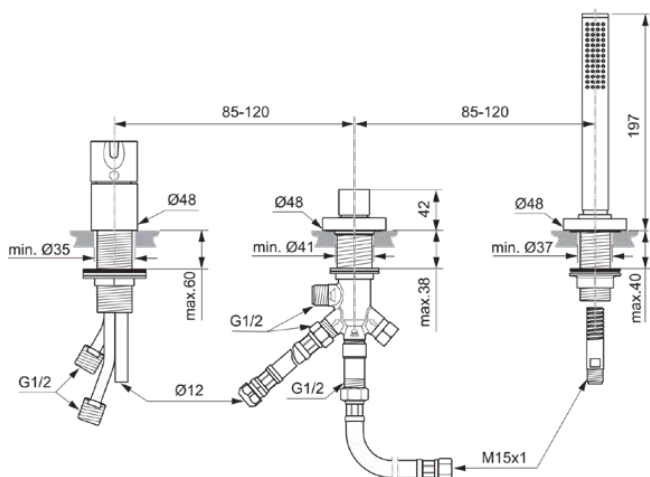

JOY

BC788A2

JOY | Bad/douchemengkraan voor badrandmontage 218x48x197 mm in brushed gold afwerking, 14.0 l/min (3 bar) | Click technologie, FirmaFlow, PVD technologie

Afbeelding & technische tekening

Algemene informatie

Productcategorie:	Bad/douchemengkranen
Producttype:	Bad/douchemengkraan voor badrandmontage
Merk:	Ideal Standard
Collectie:	JOY
Ontwerper:	Palomba Serafini Associati
Colour:	A2 - Brushed Gold
Afwerking van het oppervlak:	satijn
Hoogte (mm):	197
Breedte (mm):	218
Lengte / sprong (mm):	48
Bevestigingswijze:	Schachtconstructie
Nettogewicht (kg):	3.03
EAN-code:	3800861087021

Product specificaties

Aantal rozetten:	3
Aantal grepen:	1
Kleurcode:	A2
Kleuromschrijving:	brushed gold
Cool Body Technologie:	Nee
Afsluitbare S-koppelingen:	Nee
FirmaFlow mengpatroon:	Ja
Instelbare spoeltijd:	Nee
Positie greep:	Bovenkant
Lagedrukmodel:	Nee
Materiaal:	Metaal
Materiaal rozetten:	Metaal
Materiaalkwaliteit:	Messing
Maximale volumestroom bij 3 bar (l/min):	14.0

JOY

BC788A2

JOY | Bad/douchemengkraan voor badrandmontage 218x48x197 mm in brushed gold afwerking, 14.0 l/min (3 bar) | Click technologie, FirmaFlow, PVD technologie

Product specificaties

Maximale volumestroom bij 3 bar (l/min) voor alle uitgangen:	13/14
Max. debiet bij 3 bar (l) voor handdouches:	13
Max. debiet bij 3 bar (l) voor uitloop:	14
Maximale werkdruk (bar):	10
Minimale werkdruk (bar):	0.5
PVD technologie:	Ja
Vorm van de rozet(ten):	Rond
Schroefdraad van de doucheslang:	M 15x1
Type uitloop:	Vast
Oppervlakte dekking:	PVD
Afwerking van het oppervlak:	satijn
Draaibare uitloop:	Nee
Temperatuurbegrenzer:	Ja
Type greep:	Hendel
Type temperatuurregeling:	Handmatig bediend
Met omstelling:	Ja
Met rozet(ten):	Ja
Met grepen:	Ja
Met badset:	Nee
Met hoofddouche:	Nee
Met uitloop:	Ja
Met douchecombinatie:	Nee
Bevestigingswijze:	Schachtconstructie
Bevestigingswijze:	Rand
Geluidsarme S-koppelingen:	Nee
Met S-koppelingen:	Nee