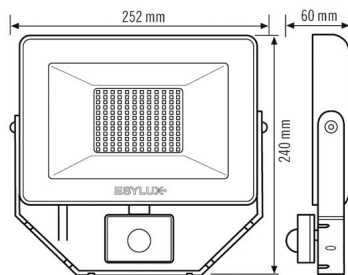

BASIC AFL TR 5000 830 MD BK

Artikelnummer	GTIN
EL10810893	4015120810893

Detectieafstand schuin	8 m
Detectieafstand frontaal	3 m
Aanpassing bereik	mechanisch
Detectiebereik	67 m²
Aanbevolen Montagehoogte	2,5 m

Max. Aanbevolen Montagehoogte	3 m
Lichtmeting	Daglicht
Helderheidswaarde	3 - 1000 lx
Nalooptijd	10 s...7 min (stapsgewijs verstelbaar)

Toebehoren

Productnaam	Artikelnummer	Productbeschrijving	GTIN
Bevestiging			
FL GROUND SPIKE BK	EL10810558	Grondspies voor schijnwerpers, inclusief adapter, zwart	4015120810558

Maattekening

Detectiehoek

Detectieafstand

Dwars (A)	8 m
Frontaal (B)	3 m