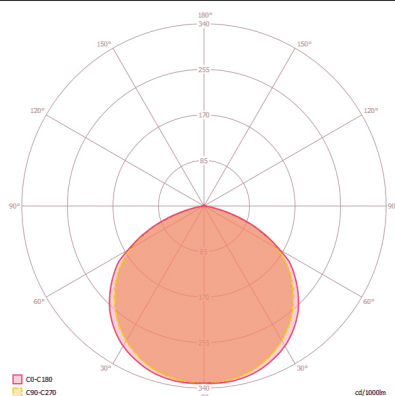

Max. Aanbevolen Montagehoogte	3 m
Lichtmeting	Daglicht
Helderheidswaarde	3 - 1000 lx
Nalooptijd	10 s...7 min (stapsgewijs verstelbaar)

Toebehoren

Productnaam	Artikelnummer	Productbeschrijving	GTIN
Bevestiging			
FL GROUND SPIKE BK	EL10810558	Grondspies voor schijnwerpers, inclusief adapter, zwart	4015120810558

Maattekening

Detectiehoek

Detectieafstand

Dwars (A)	8 m
Frontaal (B)	3 m

Schakelschema

Standaardschema

Gedetailleerde productbeschrijving

- De compacte schijnwerper AFL BASIC is geschikt voor ruimtebesparende verlichting van verkeerswegen, garages en parkeerplaatsen of voor de belichting van gevels en borden.
- De geïntegreerde bewegingsmelder zorgt voor een automatische en energie-efficiënte werking.
- LED-schijnwerper met compacte aluminium behuizing voor onopvallende montage, wit.