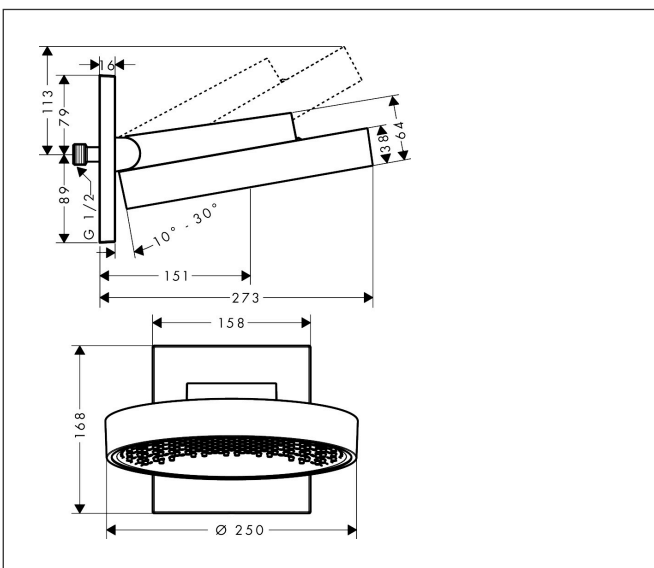

Merk	hansgrohe
Artikelnaam	<b>Rainfinity</b> PowderRain hoofddouche 250 1jet EcoSmart met douche-arm
Art.nr.	26227340
Oppervlakte	Brushed Black Chrome
Netto prijs	1.365,44 EUR

## Kenmerken

- bestaat uit: hoofddouche, wandaansluiting
- diameter straalplaat 250 mm
- PowderRain
- doorstroomhoeveelheid PowderRain-straal bij 3 bar: 8,1 l/min
- functie van: 5,6 l/min
- maximale doorstroomhoeveelheid bij 3 bar: 8,1 l/min
- voorsprong: 273 mm
- middelste straalplaat: 151 mm
- frame: metaal
- afdekplaat van aluminium
- oppervlak straalplaat: grafiet
- plafonddouche afneembaar voor reiniging
- douchekep is verticaal verstelbaar tussen 10-30°
- EcoSmart: Veel waterplezier met veel minder water

## Maat tekeningen