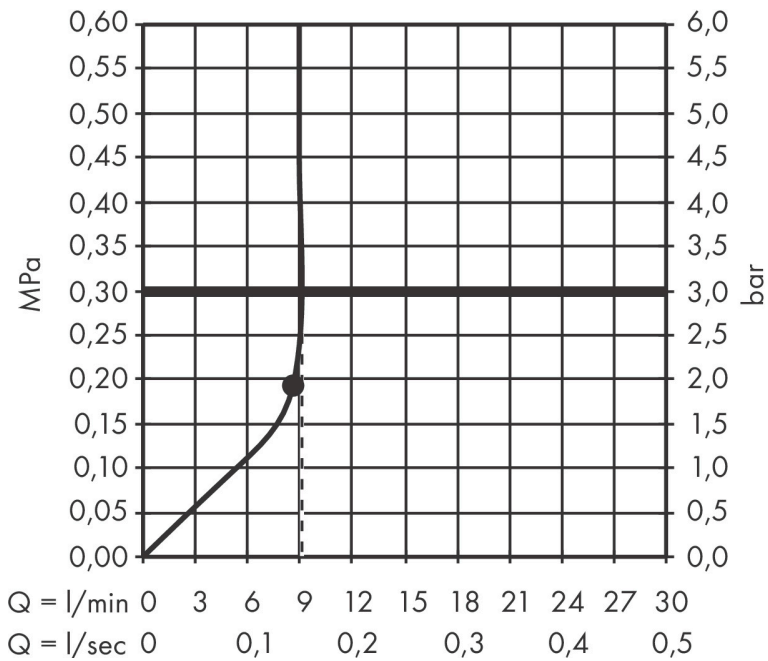

Merk	hansgrohe
Artikelnaam	Rainfinity PowderRain hoofddouche 250 ljet EcoSmart met douche-arm
Art.nr.	26227340
Oppervlakte	Brushed Black Chrome
Netto prijs	1.365,44 EUR

Stroomschema

De verbruikswaarden werden in overeenstemming met de praktijk met de bijbehorende armaturen (thermostaat/mengkraan/inbouwventiel) gemeten.