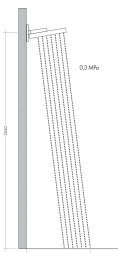

Merk	hansgrohe
Artikelnaam	Rainfinity PowderRain hoofddouche 250 1jet EcoSmart met douche-arm
Art.nr.	26227340
Oppervlakte	Brushed Black Chrome
Netto prijs	1.365,44 EUR

Installatievoorbeelden

i Afmetingen kunnen variëren vanwege keramische toleranties die verband houden met het productieproces.