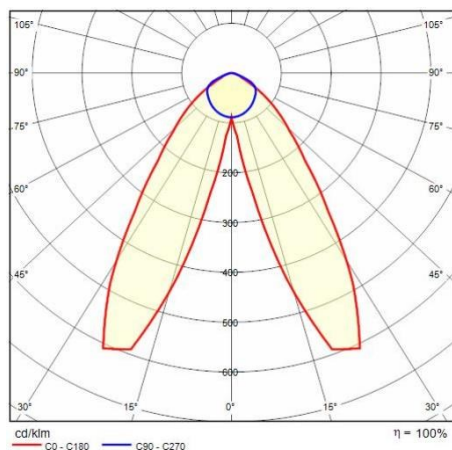

Fotometrische gegevens

Om een constante actualisering van haar producten te bevorderen, behoudt PERFORMANCE iN LIGHTING zich het recht voor om zonder voorafgaande kennisgeving, wijzigingen aan te brengen. Daarom is het altijd aan te raden om de laatste versie te lezen die op de website www.performanceinlighting.com is gepubliceerd. Geleverde lumenoutput en stroomverbruik, inclusief verliezen, zijn onderhevig aan een tolerantie van +/-7%. Tenzij anders vermeld, gelden de waarden bij een omgevingstemperatuur van 25°C. De garantievoorwaarden zijn beschikbaar op <https://www.performanceinlighting.com/qr/company/led-warranty>