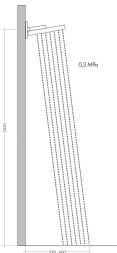

Merk	hansgrohe
Artikelnaam	Rainfinity PowderRain hoofddouche 250 1jet EcoSmart met douche-arm
Art.nr.	26227670
Oppervlakte	mat zwart
Netto prijs	1.183,10 EUR

Product foto

Kenmerken

- bestaat uit: hoofddouche, wandaansluiting
- diameter straalplaat 250 mm
- PowderRain
- doorstroomhoeveelheid PowderRain-straal bij 3 bar: 8,1 l/min
- functie van: 5,6 l/min
- maximale doorstroomhoeveelheid bij 3 bar: 8,1 l/min
- voorsprong: 273 mm
- middelste straalplaat: 151 mm
- frame: metaal
- afdekplaat van aluminium
- oppervlak straalplaat: grafiet
- plafonddouche afneembaar voor reiniging
- douchekep is verticaal verstelbaar tussen 10-30°
- EcoSmart: Veel waterplezier met veel minder water

Maat tekeningen

Technologie

Straalsoorten

Merk	hansgrohe
Artikelnaam	Rainfinity PowderRain hoofddouche 250 ljet EcoSmart met douche-arm
Art.nr.	26227670
Oppervlakte	mat zwart
Netto prijs	1.183,10 EUR

Stroomschema

De verbruikswaarden werden in overeenstemming met de praktijk met de bijbehorende armaturen (thermostaat/mengkraan/inbouwventiel) gemeten.

Merk	hansgrohe
Artikelnaam	Rainfinity PowderRain hoofddouche 250 1jet EcoSmart met douche-arm
Art.nr.	26227670
Oppervlakte	mat zwart
Netto prijs	1.183,10 EUR

Installatievoorbeelden

i Afmetingen kunnen variëren vanwege keramische toleranties die verband houden met het productieproces.