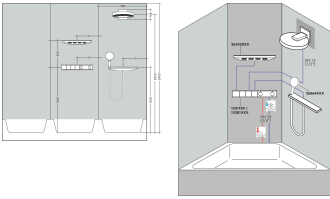

Merk	hansgrohe
Artikelnaam	Rainfinity PowderRain hoofddouche 250 1jet EcoSmart met douche-arm
Art.nr.	26227670
Oppervlakte	mat zwart
Netto prijs	1.183,10 EUR

Installatievoorbeelden

i Afmetingen kunnen variëren vanwege keramische toleranties die verband houden met het productieproces.