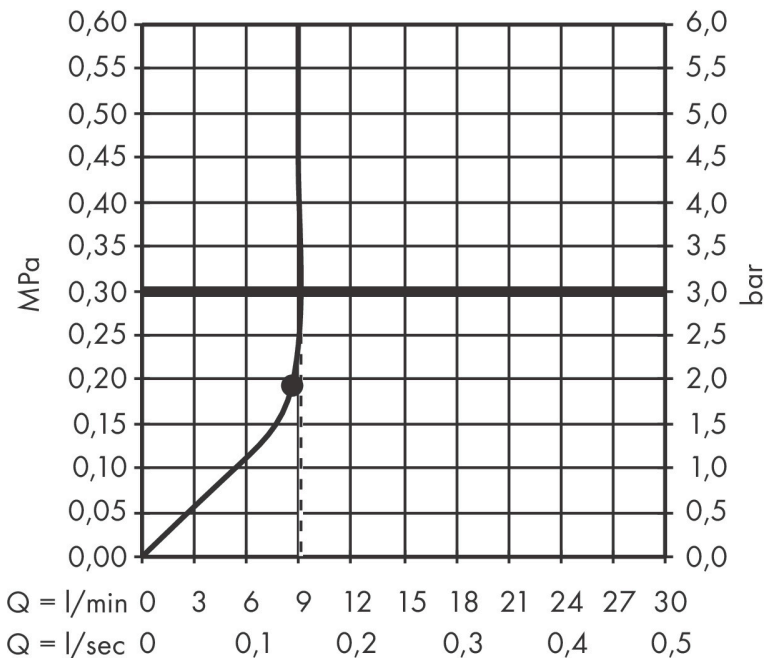

Merk	hansgrohe
Artikelnaam	Rainfinity PowderRain hoofddouche 250 1jet EcoSmart met douche-arm
Art.nr.	26227670
Oppervlakte	mat zwart
Netto prijs	1.183,10 EUR

Product foto

Kenmerken

- bestaat uit: hoofddouche, wandaansluiting
- diameter straalplaat 250 mm
- PowderRain
- doorstroomhoeveelheid PowderRain-straal bij 3 bar: 8,1 l/min
- functie van: 5,6 l/min
- maximale doorstroomhoeveelheid bij 3 bar: 8,1 l/min
- voorsprong: 273 mm
- middelste straalplaat: 151 mm
- frame: metaal
- afdekplaat van aluminium
- oppervlak straalplaat: grafiet
- plafonddouche afneembaar voor reiniging
- douchekep is verticaal verstelbaar tussen 10-30°
- EcoSmart: Veel waterplezier met veel minder water

Maat tekeningen

Technologie

Straalsoorten

Merk	hansgrohe
Artikelnaam	Rainfinity PowderRain hoofddouche 250 ljet EcoSmart met douche-arm
Art.nr.	26227670
Oppervlakte	mat zwart
Netto prijs	1.183,10 EUR

Stroomschema

De verbruikswaarden werden in overeenstemming met de praktijk met de bijbehorende armaturen (thermostaat/mengkraan/inbouwventiel) gemeten.

Merk	hansgrohe
Artikelnaam	Rainfinity PowderRain hoofddouche 250 1jet EcoSmart met douche-arm
Art.nr.	26227670
Oppervlakte	mat zwart
Netto prijs	1.183,10 EUR