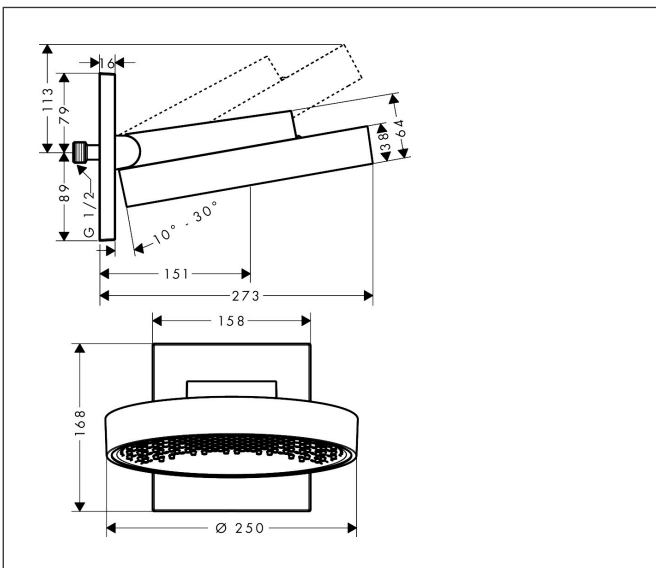

Merk	hansgrohe
Artikelnaam	Rainfinity PowderRain hoofddouche 250 1jet EcoSmart met douche-arm
Art.nr.	26227670
Oppervlakte	mat zwart
Netto prijs	1.183,10 EUR

Product foto

Kenmerken

- bestaat uit: hoofddouche, wandaansluiting
- diameter straalplaat 250 mm
- PowderRain
- doorstroomhoeveelheid PowderRain-straal bij 3 bar: 8,1 l/min
- functie van: 5,6 l/min
- maximale doorstroomhoeveelheid bij 3 bar: 8,1 l/min
- voorsprong: 273 mm
- middelste straalplaat: 151 mm
- frame: metaal
- afdekplaat van aluminium
- oppervlak straalplaat: grafiet
- plafonddouche afneembaar voor reiniging
- douchekep is verticaal verstelbaar tussen 10-30°
- EcoSmart: Veel waterplezier met veel minder water

Maat tekeningen

Technologie

Straalsoorten

Merk	hansgrohe
Artikelnaam	Rainfinity PowderRain hoofddouche 250 ljet EcoSmart met douche-arm
Art.nr.	26227670
Oppervlakte	mat zwart
Netto prijs	1.183,10 EUR

Stroomschema

De verbruikswaarden werden in overeenstemming met de praktijk met de bijbehorende armaturen (thermostaat/mengkraan/inbouwventiel) gemeten.

Merk	hansgrohe
Artikelnaam	Rainfinity PowderRain hoofddouche 250 1jet EcoSmart met douche-arm
Art.nr.	26227670
Oppervlakte	mat zwart
Netto prijs	1.183,10 EUR

Installatievoorbeelden

i Afmetingen kunnen variëren vanwege keramische toleranties die verband houden met het productieproces.