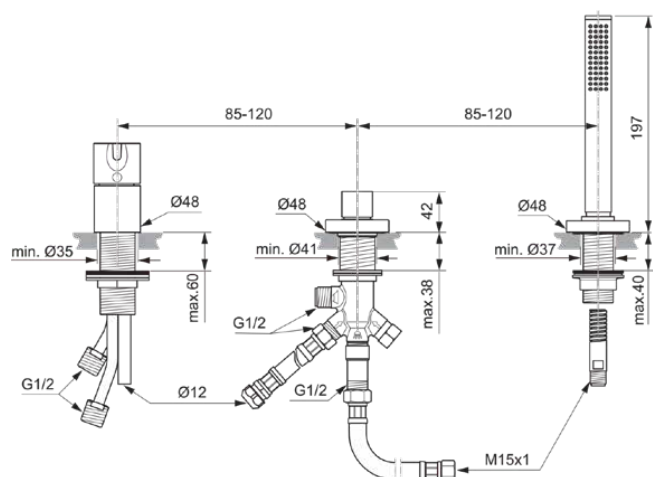

JOY

BC788AA

JOY | Bad/douchemengkraan voor badrandmontage 218x48x197 mm in chroom afwerking, 14.0 l/min (3 bar) | Click technologie, EPD, FirmaFlow, SmartShine

Afbeelding & technische tekening

Algemene informatie

Productcategorie:	Bad/douchemengkranen
Producttype:	Bad/douchemengkraan voor badrandmontage
Merk:	Ideal Standard
Collectie:	JOY
Ontwerper:	Palomba Serafini Associati
Colour:	AA - Chroom
Afwerking van het oppervlak:	glanzend
Hoogte (mm):	197
Breedte (mm):	218
Lengte / sprong (mm):	48
Bevestigingswijze:	Schachtconstructie
Nettogewicht (kg):	3.03
EAN-code:	3800861086239

JOY

BC788AA

JOY | Bad/douchemengkraan voor badrandmontage 218x48x197 mm in chroom afwerking, 14.0 l/min (3 bar) | Click technologie, EPD, FirmaFlow, SmartShine

Product specificaties

Materiaal rozetten:	Metaal
Materiaalkwaliteit:	Messing
Maximale volumestroom bij 3 bar (l/min):	14.0
Maximale volumestroom bij 3 bar (l/min) voor alle uitgangen:	13/14
Max. debiet bij 3 bar (l) voor handdouche:	13
Max. debiet bij 3 bar (l) voor uitloop:	14
Maximale werkdruk (bar):	10
Minimale werkdruk (bar):	0.5
PVD technologie:	Nee
Vorm van de rozet(ten):	Rond
Schroefdraad van de doucheslang:	M 15x1
SmartShine:	Ja
Type uitloop:	Vast
Oppervlakte dekking:	verchromd
Afwerking van het oppervlak:	glanzend
Draaibare uitloop:	Nee
Temperatuurbegrenzer:	Ja
Type greep:	Hendel
Type temperatuurregeling:	Handmatig bediend
Met omstelling:	Ja
Met rozet(ten):	Ja
Met grepen:	Ja
Met badset:	Nee
Met hoofddouche:	Nee
Met uitloop:	Ja
Met douchecombinatie:	Nee
Bevestigingswijze:	Schachtconstructie
Bevestigingswijze:	Rand
Geluidsarme S-koppelingen:	Nee
Met S-koppelingen:	Nee