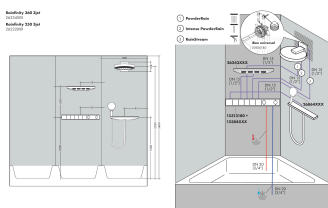

Merk	hansgrohe
Artikelnaam	Rainfinity PowderRain hoofddouche 250 3jet met douche-arm
Art.nr.	26232340
Oppervlakte	Brushed Black Chrome
Netto prijs	1.958,81 EUR

Installatievoorbeelden

i Afmetingen kunnen variëren vanwege keramische toleranties die verband houden met het productieproces.