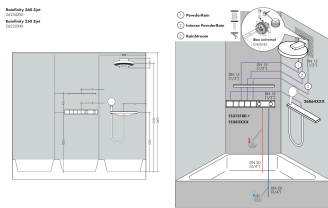

Merk	hansgrohe
Artikelnaam	Rainfinity PowderRain hoofddouche 250 3jet met douche-arm
Art.nr.	26232340
Oppervlakte	Brushed Black Chrome
Netto prijs	1.958,81 EUR

Installatievoorbeelden

i Afmetingen kunnen variëren vanwege keramische toleranties die verband houden met het productieproces.