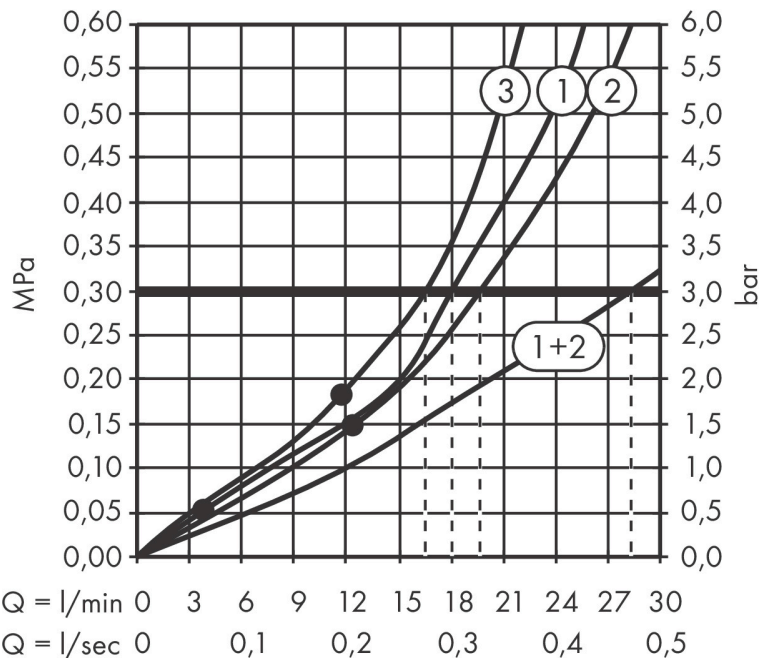

Merk hansgrohe
Artikelnaam **Rainfinity** PowderRain hoofddouche 250 3jet met douche-arm
Art.nr. 26232340
Oppervlakte Brushed Black Chrome
Netto prijs 1.958,81 EUR

Stroomschema

- 1 RainStream brede watervalstraal
- 2 PowderRain
- 3 Intense PowderRain

De verbruikswaarden werden in overeenstemming met de praktijk met de bijbehorende armaturen (thermostaat/mengkraan/inbouwventiel) gemeten.