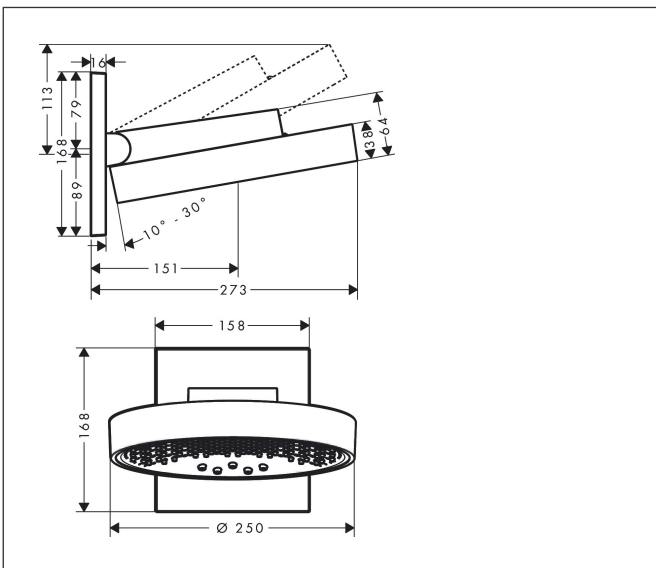

Merk	hansgrohe
Artikelnaam	<b>Rainfinity</b> PowderRain hoofddouche 250 3jet met douche-arm
Art.nr.	26232340
Oppervlakte	Brushed Black Chrome
Netto prijs	1.958,81 EUR

## Kenmerken

- bestaat uit: hoofddouche, wandaansluiting
- diameter straalplaat 250 mm
- PowderRain, Intense PowderRain, RainStream brede waterval-straal
- doorstroomhoeveelheid PowderRain-straal bij 3 bar: 20 l/min
- doorstroomhoeveelheid Intense PowderRain bij 3 bar: 18 l/min
- functie van: 12 l/min
- maximale doorstroomhoeveelheid bij 3 bar: 20 l/min
- voorsprong: 273 mm
- middelste straalshijf: 151 mm
- frame: metaal
- afdekplaat van aluminium
- oppervlak straalplaat: grafiet
- plafonddouche afneembaar voor reiniging
- douchekop is verticaal verstelbaar tussen 10-30°
- bediening van de 3 straalzones met 3 stopkranen of een omstelkraan met 3 uitgangen - zie montagehandleiding voor aansluitmogelijkheden

## Maat tekeningen