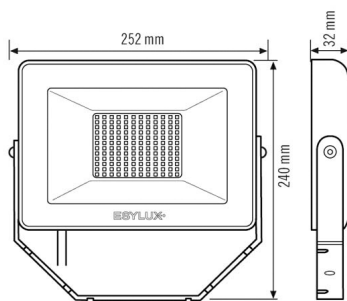

BASIC OFL TR 5000 840 WH

Artikelnummer   **GTIN**
EL10810749   4015120810749

Toebehoren

Productnaam	Artikelnummer	Productbeschrijving	GTIN
Bevestiging FL GROUND SPIKE WH	EL10810541	Grondspies voor schijnwerpers, inclusief adapter, wit	4015120810541

Maattekening

Schakelschema

Standardschema

Gedetailleerde productbeschrijving

- De compacte schijnwerper OFL BASIC is geschikt voor ruimtebesparende verlichting van verkeerswegen, garages en parkeerplaatsen of voor de belichting van gevels en borden.
- LED-schijnwerper met compacte aluminium behuizing voor onopvallende montage, wit.
- 50 W lichtsterkte met 4000 K lichtkleur (neutraalwit).
- Zeer goede efficiëntie met ca. 100 lm/W