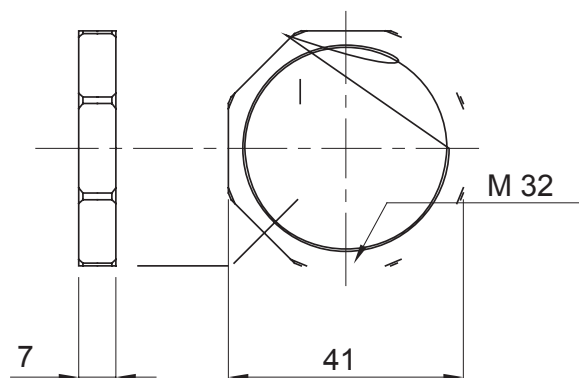

Kleur	Grijs RAL 7035	Materiaal	Nylon
Pitch	M32	Omschrijving	Bevestigingsmoer
Type	Hexagon	Electrocod	36B

DIMENSIONAL

STANDARDS/APPROVALS