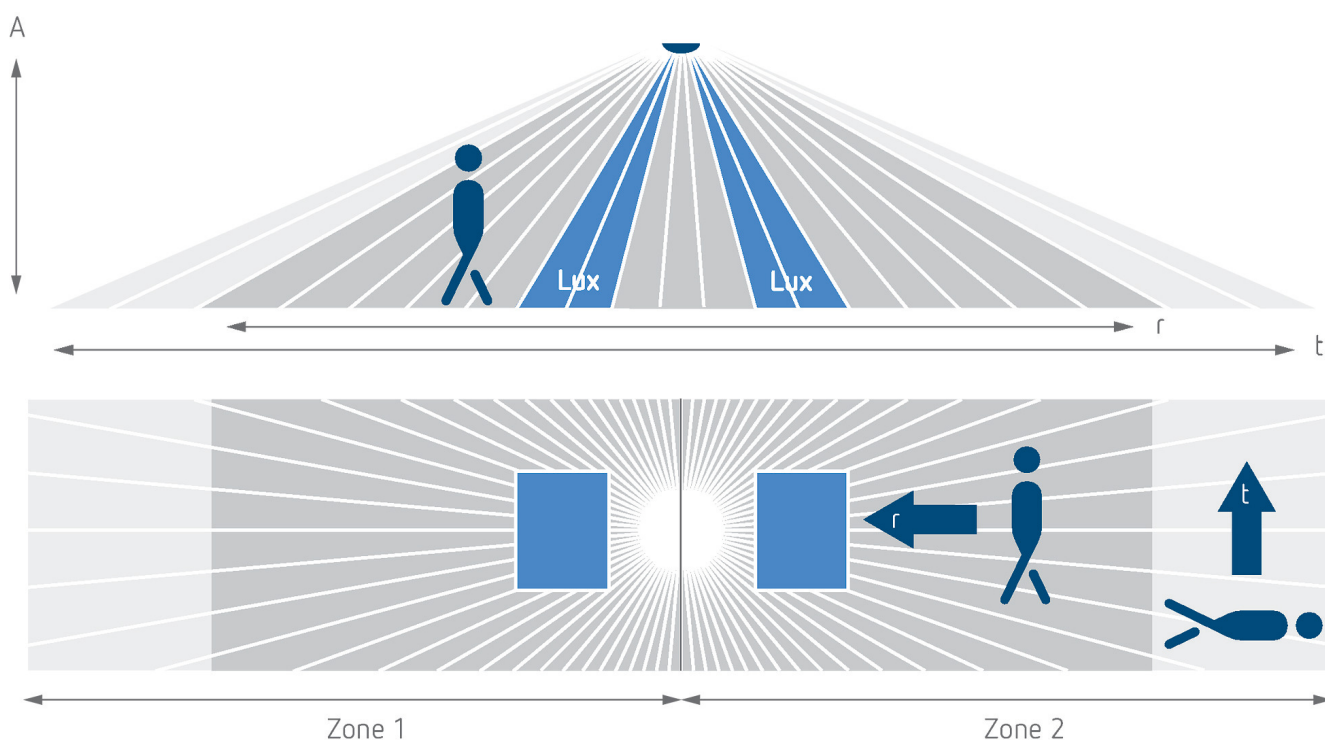

Detectiebereik Sensnorm volgens IEC 63180

Montagehoogte (A)	Dwars op (T)	Recht op (R)	
2,5 m	215 m ² 43 m x 5 m	62 m ² 14,8 m x 4,2 m	
6 m	550 m ² 50 m x 11 m	495 m ² 45 m x 11 m	
15 m	800 m ² 40 m x 20 m	600 m ² 30 m x 20 m	