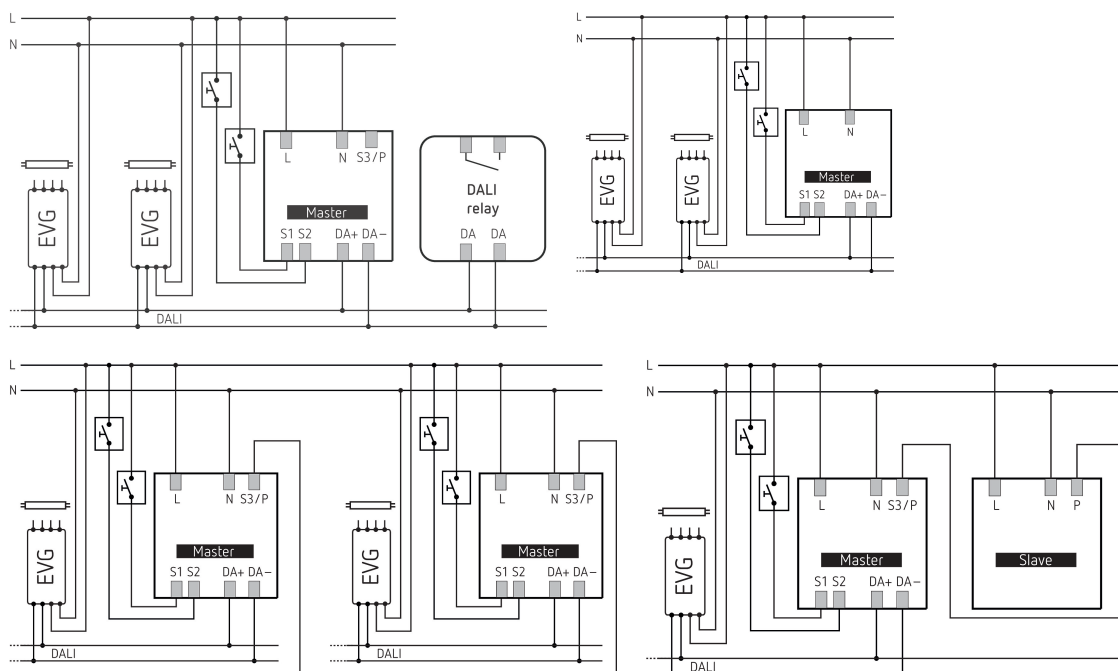

thePassa P360-221 DALI UP WH

Artikelnr.: 2010340

Technische specificaties

thePassa P360-221 DALI UP WH	
Bedrijfsspanning	110 V AC - 230 V AC
Frequentie	50 - 60 Hz
Montagehoogte	2 - 6 m
Max. hoogte	15 m
Minimale hoogte	1,7 m
Soort montage	Plafondmontage
Kleur	Wit
Schakeluitgang	DALI
Eigen verbruik	≤0,4 W
Soort lichtmeting	Mixlichtmeting
Instelbereik lichtsterkte	10 - 3000 lx
Nalooptijd licht	10 s - 60 min
Stand-by-tijd licht	0 s - 60 min / on
Stand-by lichtsterkte	1 - 25 %

thePassa P360-221 DALI UP WH	
Lampsoorten	Gloeï-/halogeonlampen, Fluorescentielampen, Energiespaarlampen, LEDs
Besturingsuitgang	100 mA
Uitgang licht	DALI-interface according to IEC SN EN 62 386 for max. 50 DALI devices
Type aansluiting	Schroefklemmen
Max. kabeldiameter	max. 2 x 2,5 mm²
Afmeting inbouwdoos	55 mm
Detectiebereik	150 m² (30,0 x 5 m)
Detectiehoek	360°
Omgevingstemperatuur	-15°C ... 50°C
Beschermingsgraad	IP 54 (in ingebouwde toestand)

Aansluitschema's

Technische wijzigingen en drukfouten voorbehouden

nadere informatie op: www.theben-nederland.nl/producten/2010340

De belastingsgegevens worden bepaald met voorbeeldige geselecteerde lichtbronnen en zijn daarom typische gegevens vanwege het grote aantal beschikbare producten.