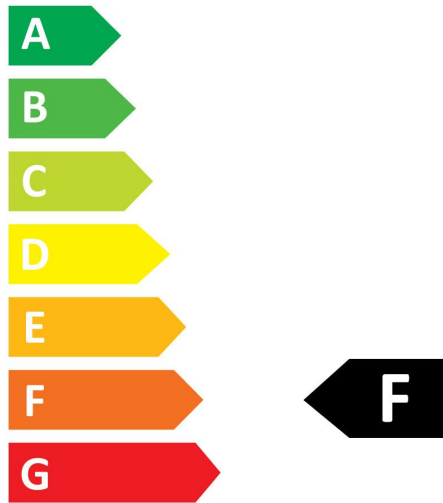

SYLVANIA

ToLEDo Retro GLS Crown Silver
ToLEDo RT GLS V5 CS 400LM 827 E27 SL
0029342

0029342

5
kWh/1000h

2019/2015