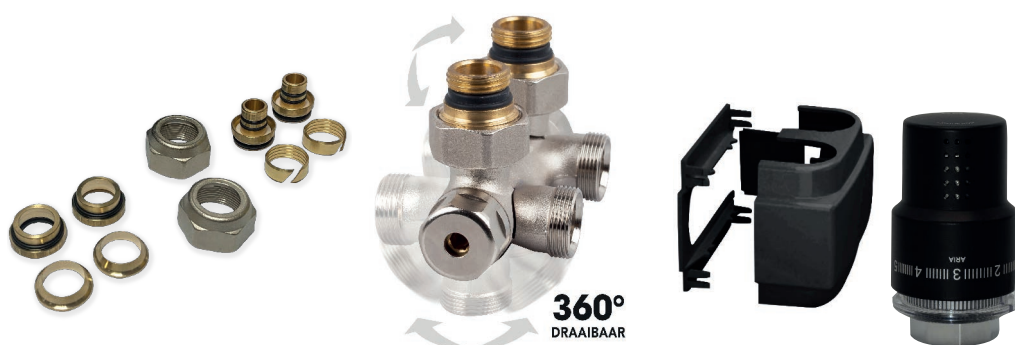

Bekijk de film:

Compleet met koppelingsets 15 en 16 mm ... past altijd

DRL FREESTYLE ONDERBLOK SET

Voor het aansluiten van (compact) radiatoren met een 50 mm aansluiting heeft DRL Products met de DRL Freestyle 50 mm onderblok set nu de altijd passende 50 mm onderblok combinatie in één doos. Voor iedere situatie altijd de passende combinatie in één doos: past altijd!

Het onderblok met draaibare aansluitingen, voor leidingen recht uit de vloer of haaks uit de wand, is afsluitbaar en tevens toepasbaar voor 1- en 2 pijps-systeem en wordt compleet geleverd met koppelingen voor leidingen 15 en multilayerbuis 16x2mm.

De sierkap en thermostaatkop maakt het onderblok esthetisch en technisch compleet.

- Altijd de passende combinatie in één doos
- Draaibare aansluiting voor leidingen 15 en 16mm, recht uit de vloer of haaks uit de wand
- Toepasbaar voor 1- en 2 pijps-systeem
- Afsluitbaar voetventiel
- 360° draaibaar

Inhoud DRL Freestyle onderblok set:

- 1x 360°draaibaar onderblok 50mm haaks/recht
- 1x kunststof sierkap Mat Zwart of Wit
- 1x thermostaatknop M30x1,5 Mat Zwart of Wit
- 2x vernikkelde wartel M24
- 2x koppelingset 15mm cv/koperen buis
- 2x koppelingset 16x2mm VPE-VPE/ALU inlage