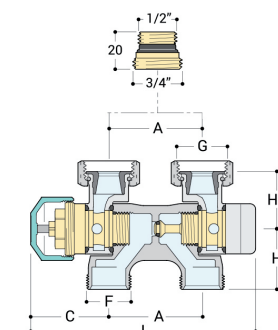

De sierkap en thermostaatkop maakt het onderblok esthetisch en technisch compleet.

- Altijd de passende combinatie in één doos
- Draaibare aansluiting voor leidingen 15 en 16mm, recht uit de vloer of haaks uit de wand
- Toepasbaar voor 1- en 2 pijps-systeem
- Afsluitbaar voetventiel
- 360° draaibaar

Inhoud DRL Freestyle onderblok set:

- 1x 360°draaibaar onderblok 50mm haaks/recht
- 1x kunststof sierkap Mat Zwart of Wit
- 1x thermostaatknop M30x1,5 Mat Zwart of Wit
- 2x vernikkelde wartel M24
- 2x koppelingset 15mm cv/koperen buis
- 2x koppelingset 16x2mm VPE-VPE/ALU inlage

DRL FREESTYLE Onderblok Set 50mm 360° draaibaar HAAKS/RECHT
 Sierkap, thermostaatknop M30x1,5, vernikkelde wartel M24
 met koppelingset 15 (cv/koperen buis) en 16 mm VPE-VPE ALU inlage

DRL.ART.NR.	KLEUR	AANSLUITING	CODE
550027	Sierkap en thermostaatknop Wit	Ø 14-15-16 mm	K08
550028	Sierkap en thermostaatknop Mat Zwart	Ø 14-15-16 mm	K08

G	F	T1	T2	CH
1/2"	16	10	15	24
1/2"	16	12	15	24
1/2"	16	14	15	24
24x19	18	10	17	27
24x19	18	12	17	27
24x19	18	14	17	27
24x19	18	15	17	27
24x19	18	16	17	27
24x19	-	18	17	27

G	F	T1	T2	A	CH
24x19	18	9,5-10	14	17	28
24x19	18	11,5-12	16	17	28
24x19	18	11,5-12	17	17	28
24x19	18	13,5-14	18	17	28
24x19	18	15,5-16	20	17	28