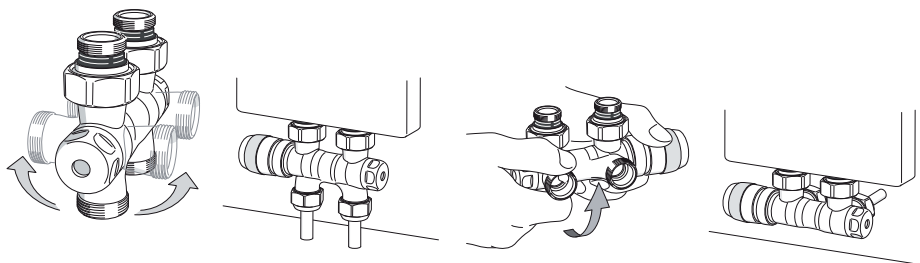

Bekijk de film:

Compleet met koppelingsets 15 en 16 mm ... past altijd