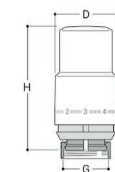

De sierkap en thermostaatkop maakt het onderblok esthetisch en technisch compleet.

- Altijd de passende combinatie in één doos
- Draaibare aansluiting voor leidingen 15 en 16mm, recht uit de vloer of haaks uit de wand
- Toepasbaar voor 1- en 2 pijps-systeem
- Afsluitbaar voetventiel
- 360° draaibaar

Inhoud DRL Freestyle onderblok set:

- 1x 360°draaibaar onderblok 50mm haaks/recht
- 1x kunststof sierkap Mat Zwart of Wit
- 1x thermostaatknop M30x1,5 Mat Zwart of Wit
- 2x vernikkelde wartel M24
- 2x koppelingset 15mm cv/koperen buis
- 2x koppelingset 16x2mm VPE-VPE/ALU inlage

G	F	T1	T2	CH
1/2"	16	10	15	24
1/2"	16	12	15	24
1/2"	16	14	15	24
24x19	18	10	17	27
24x19	18	12	17	27
24x19	18	14	17	27
24x19	18	15	17	27
24x19	18	16	17	27
24x19	-	18	17	27

G	F	T1	T2	A	CH
24x19	18	9,5-10	14	17	28
24x19	18	11,5-12	16	17	28
24x19	18	11,5-12	17	17	28
24x19	18	13,5-14	18	17	28
24x19	18	15,5-16	20	17	28