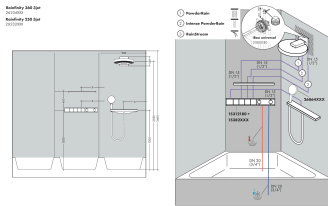

Merk	hansgrohe
Artikelnaam	Rainfinity PowderRain hoofddouche 250 3jet met douche-arm
Art.nr.	26232670
Oppervlakte	mat zwart
Netto prijs	1.697,46 EUR

Installatievoorbeelden

i Afmetingen kunnen variëren vanwege keramische toleranties die verband houden met het productieproces.