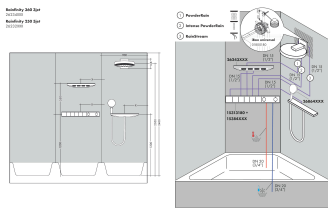

## Stroomschema

- 1 RainStream brede watervalstraal
- 2 PowderRain
- 3 Intense PowderRain

De verbruikswaarden werden in overeenstemming met de praktijk met de bijbehorende armaturen (thermostaat/mengkraan/inbouwventiel) gemeten.

## Installatievoorbeelden

**i** Afmetingen kunnen variëren vanwege keramische toleranties die verband houden met het productieproces.