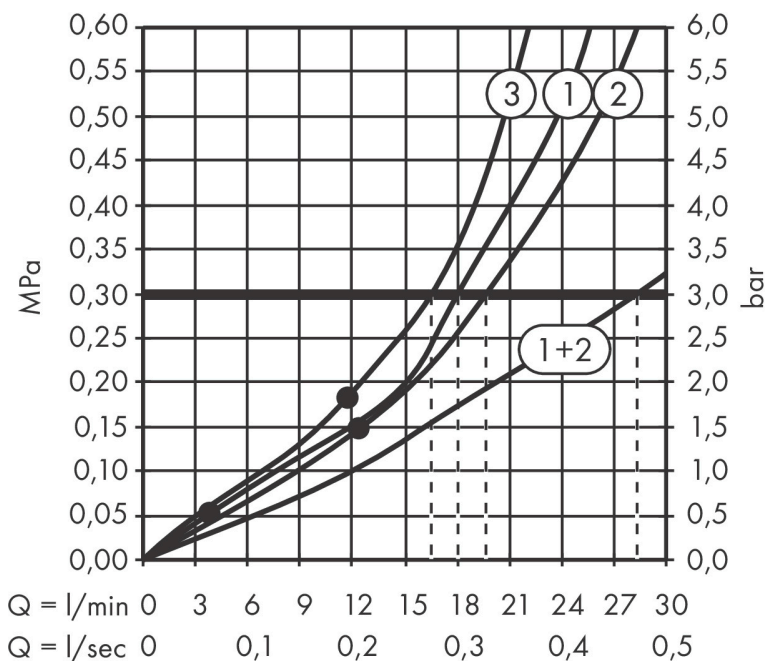

Merk	hansgrohe
Artikelnaam	<b>Rainfinity</b> PowderRain hoofddouche 250 3jet met douche-arm
Art.nr.	26232670
Oppervlakte	mat zwart
Netto prijs	1.697,46 EUR

## Benodigde onderdelen (naar keuze)

Product foto	Artikelnaam	Art.nr.	Prijs
	hansgrohe Inbouwdeel	01800180	153,75

Merk hansgrohe  
 Artikelnaam **Rainfinity** PowderRain hoofddouche 250 3jet met douche-arm  
 Art.nr. 26232670  
 Oppervlakte mat zwart  
 Netto prijs 1.697,46 EUR

## Stroomschema

- 1 RainStream brede watervalstraal
- 2 PowderRain
- 3 Intense PowderRain

De verbruikswaarden werden in overeenstemming met de praktijk met de bijbehorende armaturen (thermostaat/mengkraan/inbouwventiel) gemeten.