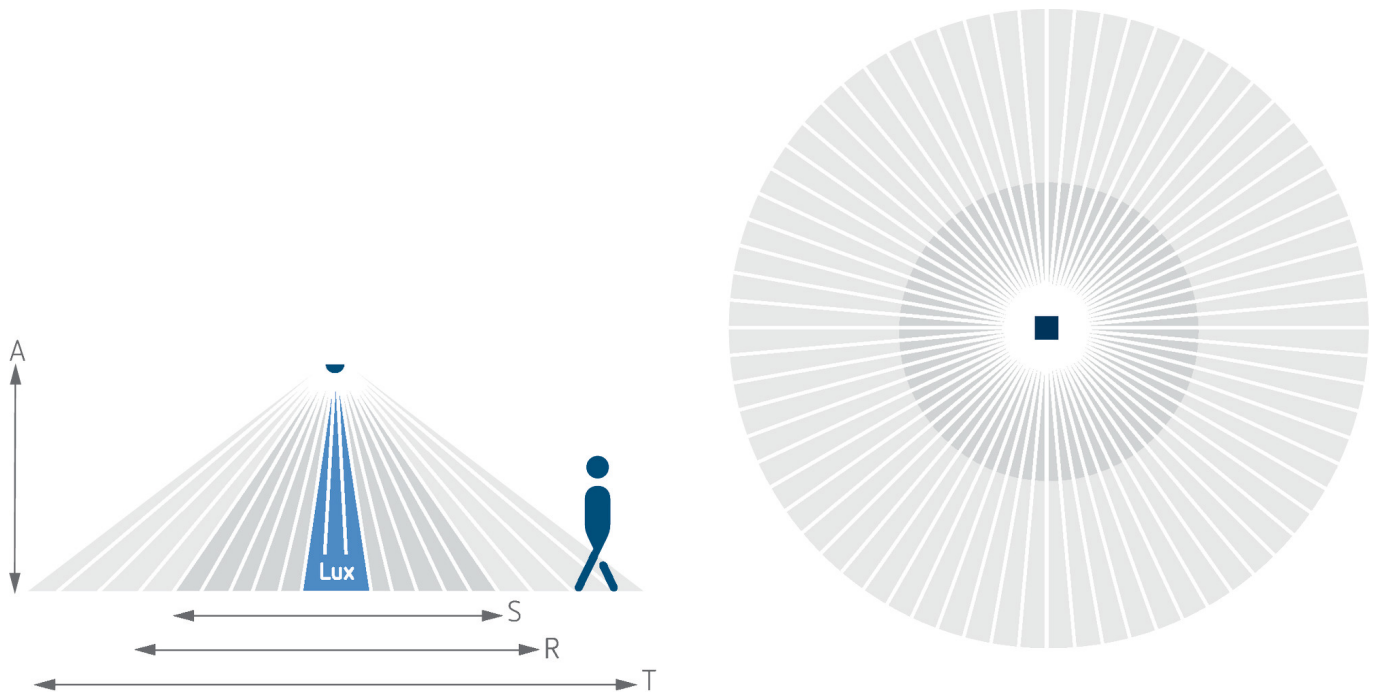

theRonda S360-101 UP WH

Artikelnr.: 2080525

theben

Detectiebereik voor planningstoepassingen bij een temperatuur van 21 °C

Detectiebereik Sensnorm volgens IEC 63180

Montagehoogte (A)	Dwars op (T)	Recht op (R)	Zittend (S)
2,5 m	50 m ² 8 m	28 m ² 6 m	20 m ² 5 m
4 m	79 m ² 10 m	71 m ² 9,5 m	