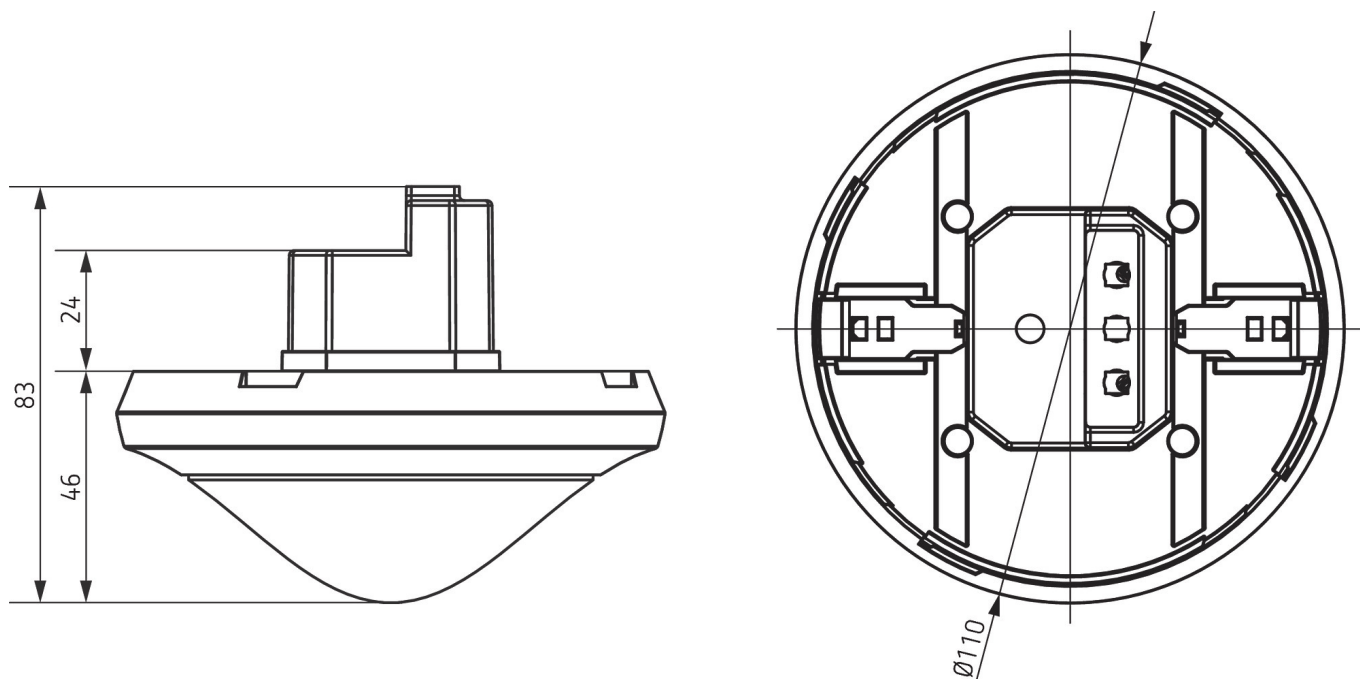

theRonda S360-101 UP WH

Artikelnr.: 2080525

theben

Maattekeningen

Accessoires

theSenda P

Artikelnr.: 9070910