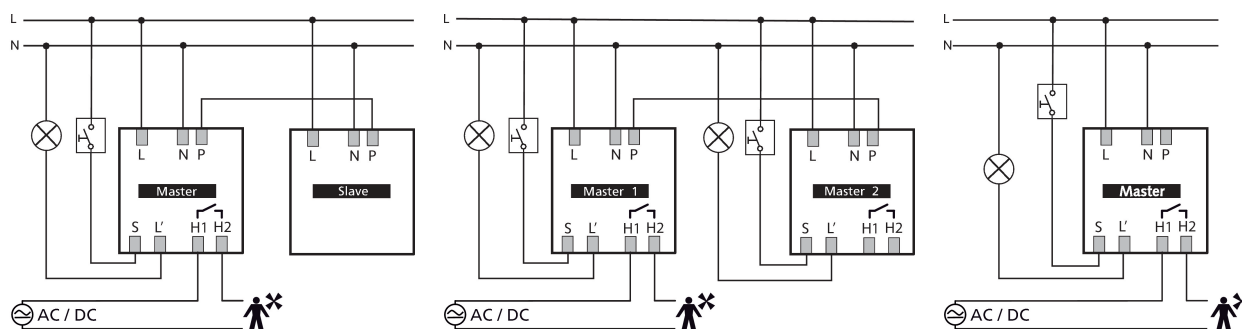

theRonda S360-101 UP WH

Artikelnr.: 2080525

Technische specificaties

theRonda S360-101 UP WH		theRonda S360-101 UP WH	
Bedrijfsspanning	110 V AC - 230 V AC	Inschakelstroom	max. 800 A / 200 μs
Frequentie	50 - 60 Hz	LED < 2 W	60 W
Montagehoogte	2 - 4 m	LED 2-8 W	600 W
Minimale hoogte	1,7 m	LED > 8 W	600 W
Soort montage	Plafondmontage	Inschakelvertraging aanwezigheid	0 s - 10 min / Ruimtebewaking
Kleur	Wit	Nalooptijd aanwezigheid	10 s - 120 min
Schakeluitgang	Licht | Aanwezigheid	Schakelvermogen aanwezigheid	50 W / 50 VA (max. 2 A), min. 0,5 mV / 10mA
Eigen verbruik	~0,1 W	Type aansluiting	Schroefklemmen
Soort lichtmeting	Mixlichtmeting	Max. kabeldiameter	max. 2 x 2,5 mm²
Instelbereik lichtsterkte	30 - 3000 lx	Afmeting inbouwdoos	55 mm
Nalooptijd licht	10 s - 60 min	Detectiebereik	50 m² (ø 8 m | 360°)
Lampsoorten	Gloeï-/halogeenlampen, Fluorescentielampen, Energiespaarlampen, LEDs	Detectiehoek	360°
Gloeï-/halogeenlampbelasting	2300 W	Omgevingstemperatuur	-15°C ... 50°C
Compact-/tl-lampen	1150 VA (cos φ = 0,5)	Beschermingsgraad	IP 54 (in ingebouwde toestand)

Aansluitschema's

Detectiebereik voor planningstoepassingen bij een temperatuur van 21 °C

Montagehoogte (A)	Zittend (S)	Dwars op (T)	Recht op (R)
2 m	5 m² | 2,5 m	38 m² | 7 m	5 m² | 2,5 m²
2,5 m	7 m² | 3 m	38 m² | 7 m	7 m² | 3 m
3 m	13 m² | 4 m	50 m² | 8 m	13 m² | 4 m
3,5 m		50 m² | 8 m	13 m² | 4 m
4 m		64 m² | 9 m	13 m² | 4 m

Technische wijzigingen en drukfouten voorbehouden

nadere informatie op: www.theben-nederland.nl/producten/2080525

De belastingsgegevens worden bepaald met voorbeeldige geselecteerde lichtbronnen en zijn daarom typische gegevens vanwege het grote aantal beschikbare producten.