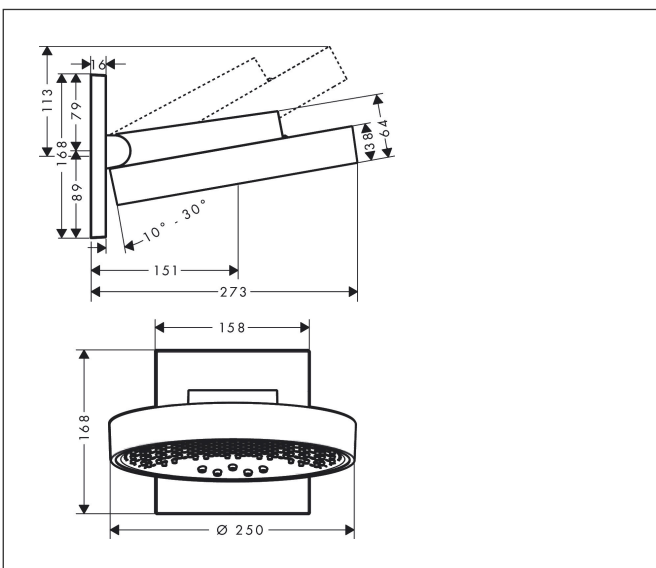

## Maat tekeningen

## Kenmerken

- bestaat uit: hoofddouche, wandaansluiting
- diameter straalplaat 250 mm
- PowderRain, Intense PowderRain, RainStream brede watervalstraal
- FlexPower: straalnoppen passen zich automatisch aan de waterdruk aan door te openen en te sluiten
- QuickClean+: voorkom kalkaanslag dankzij de elasticiteit van de straalnoppen
- doorstroomhoeveelheid PowderRain-straal bij 3 bar: 9 l/min
- doorstroomhoeveelheid Intense PowderRain bij 3 bar: 9 l/min
- functie van: 7 l/min
- maximale doorstroomhoeveelheid bij 3 bar: 9 l/min
- voorsprong: 273 mm
- middelste straalstijf: 151 mm
- frame: metaal
- afdekplaat van aluminium
- oppervlak straalplaat: grafiet
- plafonddouche afneembaar voor reiniging
- douchekop is verticaal verstelbaar tussen 10-30°
- bediening van de 3 straalzones met 3 stopkranen of een omstelkraan met 3 uitgangen - zie montagehandleiding voor aansluitmogelijkheden
- EcoSmart: Veel waterplezier met veel minder water