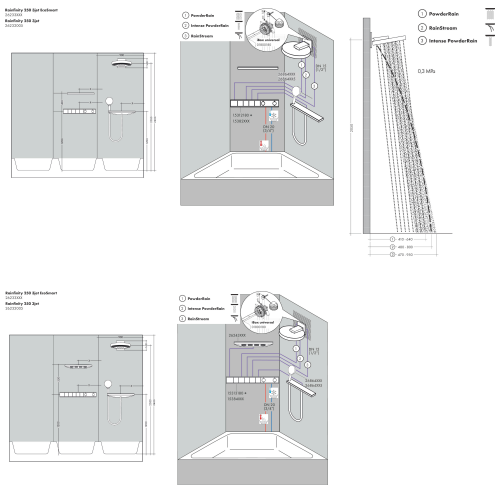

## Kenmerken

- bestaat uit: hoofddouche, wandaansluiting
- diameter straalplaat 250 mm
- PowderRain, Intense PowderRain, RainStream brede watervalstraal
- FlexPower: straalnoppen passen zich automatisch aan de waterdruk aan door te openen en te sluiten
- QuickClean+: voorkom kalkaanslag dankzij de elasticiteit van de straalnoppen
- doorstroomhoeveelheid PowderRain-straal bij 3 bar: 9 l/min
- doorstroomhoeveelheid Intense PowderRain bij 3 bar: 9 l/min
- functie van: 7 l/min
- maximale doorstroomhoeveelheid bij 3 bar: 9 l/min
- voorsprong: 273 mm
- middelste straalstijf: 151 mm
- frame: metaal
- afdekplaat van aluminium
- oppervlak straalplaat: grafiet
- plafonddouche afneembaar voor reiniging
- douchekop is verticaal verstelbaar tussen 10-30°
- bediening van de 3 straalzones met 3 stopkranen of een omstelkraan met 3 uitgangen - zie montagehandleiding voor aansluitmogelijkheden
- EcoSmart: Veel waterplezier met veel minder water

## Stroomschema

- 1 RainStream brede watervalstraal
- 2 Intense PowderRain
- 3 PowderRain

De verbruikswaarden werden in overeenstemming met de praktijk met de bijbehorende armaturen (thermostaat/mengkraan/inbouwventiel) gemeten.

## Installatievoorbeelden

**i** Afmetingen kunnen variëren vanwege keramische toleranties die verband houden met het productieproces.