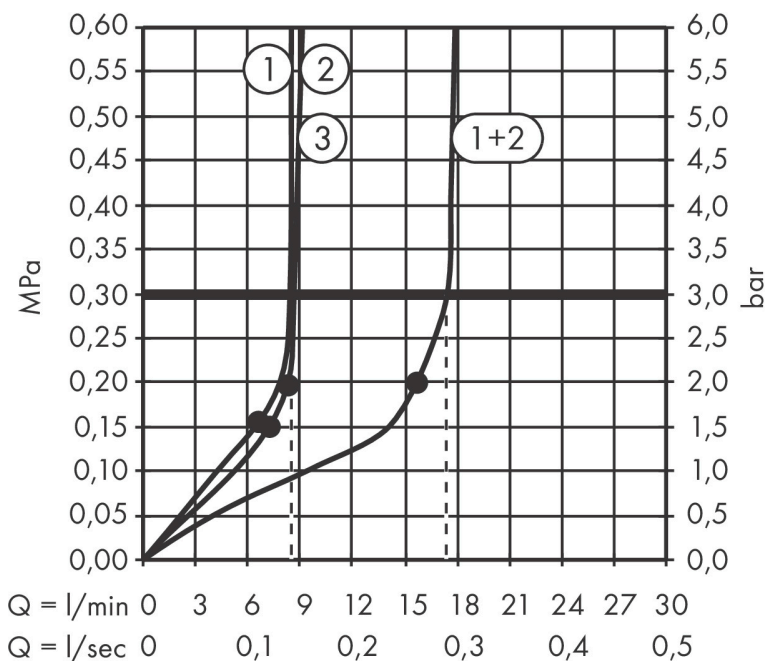

Merk hansgrohe
Artikelnaam **Rainfinity** PowderRain hoofddouche 250 3jet EcoSmart met douche-arm
Art.nr. 26233140
Oppervlakte Brushed Bronze
Netto prijs 1.958,81 EUR

Stroomschema

- 1 RainStream brede watervalstraal
- 2 Intense PowderRain
- 3 PowderRain

De verbruikswaarden werden in overeenstemming met de praktijk met de bijbehorende armaturen (thermostaat/mengkraan/inbouwventiel) gemeten.