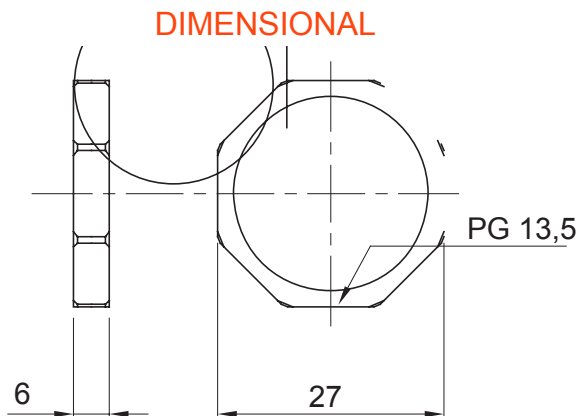

Kleur	Grijs RAL 7035	Materiaal	Nylon
Pitch	PG13,5	Omschrijving	Bevestigingsmoer
Type	Hexagon	Electrocod	36B

STANDARDS/APPROVALS