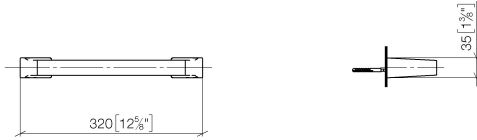

Wannengriff - Chrom

LULU

83 030 976

- Stichmaß 278 mm
- Breite 320 mm
- Höhe: 35 mm
- Ausladung 89 mm

Passt zu: LULU, IMO

	Chrom	83 030 976-00
	Platin gebürstet	83 030 976-06
	Dark Chrome	83 030 976-19
	Light Gold gebürstet	83 030 976-27
	Schwarz matt	83 030 976-33
	Chrom gebürstet	83 030 976-93
	Dark Platinum gebürstet	83 030 976-99

83 030 976

mm [inches]

Wannengriff - Chrom

LULU

83 030 976

Wannengriff - Chrom

LULU

83 030 976