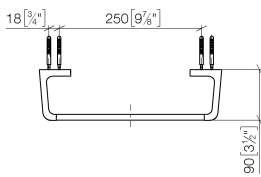

Wannengriff - Chrom

LULU

83 030 976

- Stichmaß 278 mm
- Breite 320 mm
- Höhe: 35 mm
- Ausladung 89 mm

Passt zu: LULU, IMO

	Chrom	83 030 976-00
	Platin gebürstet	83 030 976-06
	Dark Chrome	83 030 976-19
	Light Gold gebürstet	83 030 976-27
	Schwarz matt	83 030 976-33
	Chrom gebürstet	83 030 976-93
	Dark Platinum gebürstet	83 030 976-99

83 030 976

mm [inches]

Wannengriff - Chrom

LULU

83 030 976

Wannengriff - Chrom

LULU

83 030 976