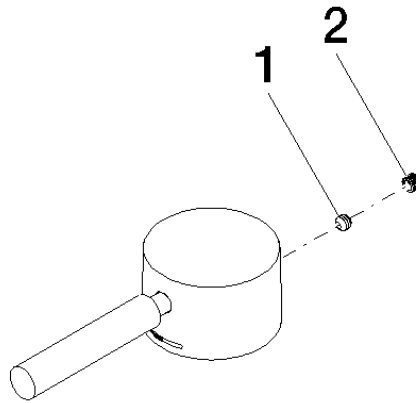

Griff für Waschtisch Stand Hebel 52 x 35 x 117 mm - Dark Platinum gebürstet

90 20 66 002 00

Griff für Waschtisch Stand Hebel 52 x 35 x 117 mm - Dark Platinum gebürstet

90 20 66 002 00

Griff für Waschtisch Stand Hebel 52 x 35 x 117 mm - Dark Platinum gebürstet

90 20 66 002 00

Griff für Waschtisch Stand Hebel 52 x 35 x 117 mm - Dark Platinum gebürstet

90 20 66 002 00

Griff für Waschtisch Stand Hebel 52 x 35 x 117 mm - Dark Platinum gebürstet

90 20 66 002 00

Ersatzteilstückliste

Nr.	Artikelnummer	Benennung	Verbaumenge	Lieferzeit
	90 31 11 063 00 90	Befestigung Gewindestift mit Innensechskant mit Ringschneide M5 x 4 mm -	2	2