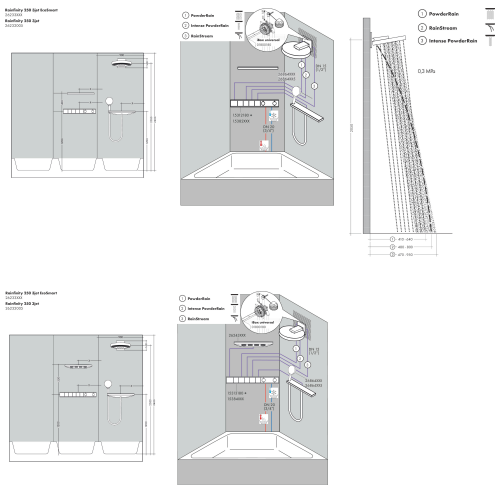

Product foto

Maat tekeningen

Kenmerken

- bestaat uit: hoofddouche, wandaansluiting
- diameter straalplaat 250 mm
- PowderRain, Intense PowderRain, RainStream brede watervalstraal
- FlexPower: straalnoppen passen zich automatisch aan de waterdruk aan door te openen en te sluiten
- QuickClean+: voorkom kalkaanslag dankzij de elasticiteit van de straalnoppen
- doorstroomhoeveelheid PowderRain-straal bij 3 bar: 9 l/min
- doorstroomhoeveelheid Intense PowderRain bij 3 bar: 9 l/min
- functie van: 7 l/min
- maximale doorstroomhoeveelheid bij 3 bar: 9 l/min
- voorsprong: 273 mm
- middelste straalplaat: 151 mm
- frame: metaal
- afdekplaat van aluminium
- oppervlak straalplaat: grafiet
- plafonddouche afneembaar voor reiniging
- douchekop is verticaal verstelbaar tussen 10-30°
- bediening van de 3 straalzones met 3 stopkranen of een omstelkraan met 3 uitgangen - zie montagehandleiding voor aansluitmogelijkheden
- EcoSmart: Veel waterplezier met veel minder water

Merk hansgrohe
 Artikelnaam **Rainfinity** PowderRain hoofddouche 250 3jet EcoSmart met douche-arm
 Art.nr. 26233340
 Oppervlakte Brushed Black Chrome
 Netto prijs 1.958,81 EUR

Stroomschema

- 1 RainStream brede watervalstraal
- 2 Intense PowderRain
- 3 PowderRain

Installatievoorbeelden

i Afmetingen kunnen variëren vanwege keramische toleranties die verband houden met het productieproces.