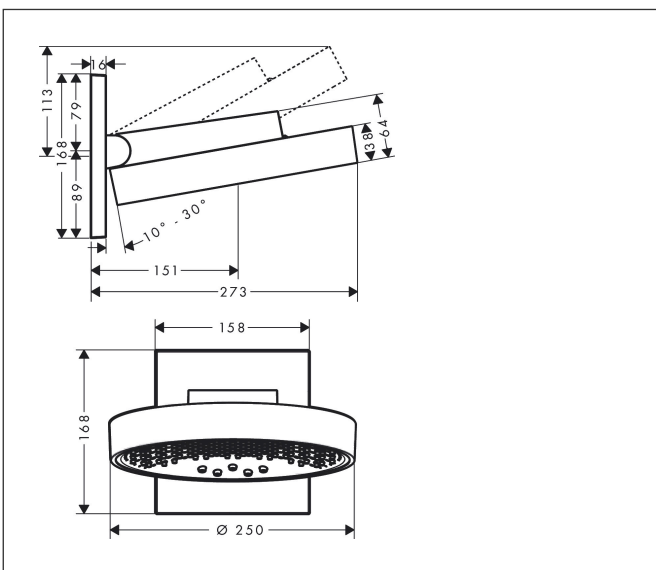

| | |
|-------------|---|
| Merk | hansgrohe |
| Artikelnaam | Rainfinity PowderRain hoofddouche 250 3jet EcoSmart met douche-arm |
| Art.nr. | 26233340 |
| Oppervlakte | Brushed Black Chrome |
| Netto prijs | 1.958,81 EUR |

Product foto

Maat tekeningen

Kenmerken

- bestaat uit: hoofddouche, wandaansluiting
- diameter straalplaat 250 mm
- PowderRain, Intense PowderRain, RainStream brede watervalstraal
- FlexPower: straalnoppen passen zich automatisch aan de waterdruk aan door te openen en te sluiten
- QuickClean+: voorkom kalkaanslag dankzij de elasticiteit van de straalnoppen
- doorstroomhoeveelheid PowderRain-straal bij 3 bar: 9 l/min
- doorstroomhoeveelheid Intense PowderRain bij 3 bar: 9 l/min
- functie van: 7 l/min
- maximale doorstroomhoeveelheid bij 3 bar: 9 l/min
- voorsprong: 273 mm
- middelste straalplaat: 151 mm
- frame: metaal
- afdekplaat van aluminium
- oppervlak straalplaat: grafiet
- plafonddouche afneembaar voor reiniging
- douchekop is verticaal verstelbaar tussen 10-30°
- bediening van de 3 straalzones met 3 stopkranen of een omstelkraan met 3 uitgangen - zie montagehandleiding voor aansluitmogelijkheden
- EcoSmart: Veel waterplezier met veel minder water

Technologie

Straalsoorten

Merk hansgrohe
 Artikelnaam **Rainfinity** PowderRain hoofddouche 250 3jet EcoSmart met douche-arm
 Art.nr. 26233340
 Oppervlakte Brushed Black Chrome
 Netto prijs 1.958,81 EUR