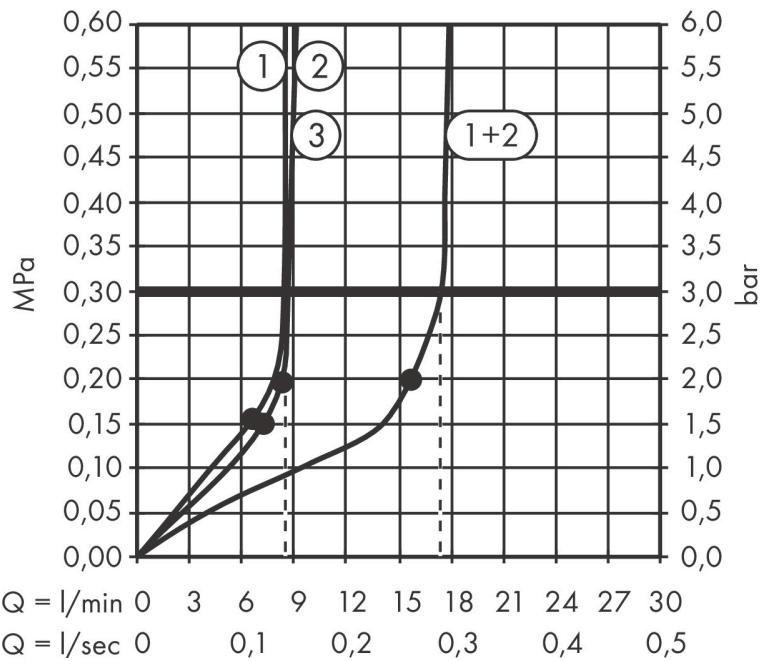

Merk hansgrohe
Artikelnaam **Rainfinity** PowderRain hoofddouche 250 3jet EcoSmart met douche-arm
Art.nr. 26233340
Oppervlakte Brushed Black Chrome
Netto prijs 1.958,81 EUR

Stroomschema

- 1 RainStream brede watervalstraal
- 2 Intense PowderRain
- 3 PowderRain

De verbruikswaarden werden in overeenstemming met de praktijk met de bijbehorende armaturen (thermostaat/mengkraan/inbouwventiel) gemeten.