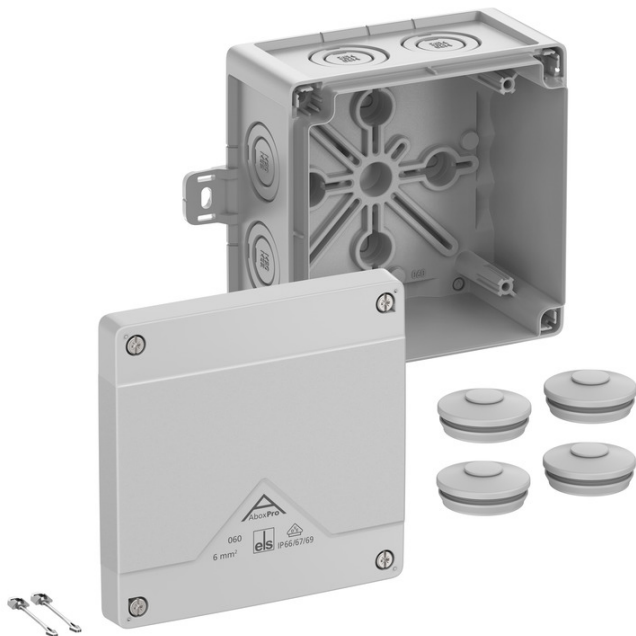

Aftakdoos

Abox Pro 060 AB-L

Abox Pro 060 AB-L

Aftakdoos

AANPASBAAR

Artikelnummer: 40640101

Afmetingen: 127 x 127 x 75 mm

Aftakdoos, met beschermingsgraad IP66/IP67/IP69, nominale doorsnede 6 mm², gecertificeerd conform VDE (DIN EN 60670-1/-22 (VDE 0606-1/-22)), DLG (ammoniakbestendigheid), DNV (klasse: schepen en offshore-installaties), uitbrekmembranen, M20/M32, (1 achter, 7 zijkant), buitenliggende bevestigingsogen, voor installaties in industriële omgevingen en onbeschermd buitengebied

grijs, Ui=1000 V AC, zonder klemmen

Meegeleverd toebehoren:

4 dubbele membraaninvoeringen IP66 M32

afdichtbereik 13 - 21 mm, deksel verliesbeveiliging

Technische gegevens

Elektrische eigenschappen

Doorslagspanning AC:	1000 V
Doorslagspanning DC:	1000 V
Max. aderdoorsnede:	6 mm ²
Beschermingsklasse:	II
Beschermingsgraad:	IP66/IP67/IP69
Klemtype:	zonder

Kleuren

Kleur onderbak:	grijs
Kleur deksel:	grijs

Afmetingen

Breedte:	127 mm
Lengte:	127 mm
Hoogte:	75 mm
Inwendige lengte:	113 mm
Inwendige breedte:	113 mm
Inwendige hoogte:	55 mm
Gewicht:	0.3115 kg

Materiaal eigenschappen