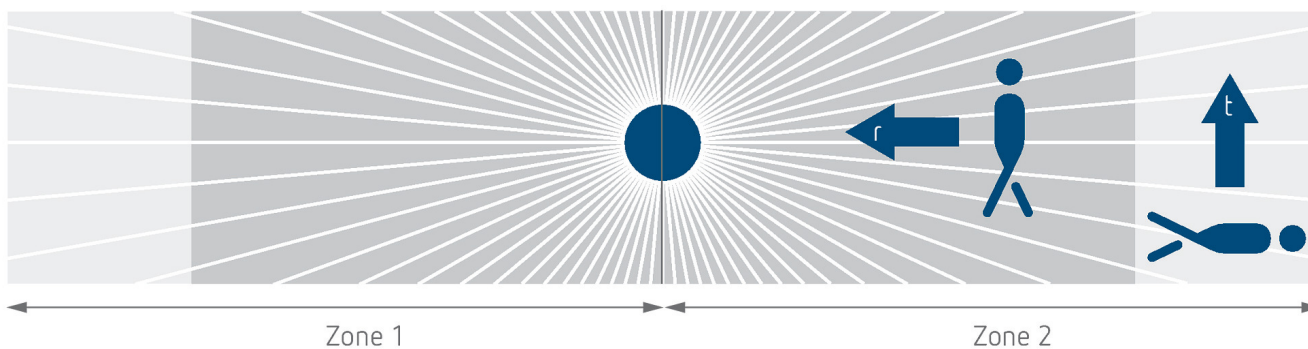

thePassa P360-101 UP WH

Artikelnr.: 2010300

theben

Technische specificaties

thePassa P360-101 UP WH		thePassa P360-101 UP WH	
LED > 8 W	600 W	Afmeting inbouwdoos	55 mm
Inschakelvertraging aanwezigheid	0 s - 10 min / Ruimtebewaking	Detectiebereik	150 m ² (30,0 x 5 m)
Nalooptijd aanwezigheid	10 s - 120 min	Detectiehoek	360°
Schakelvermogen aanwezigheid	50 W/50 VA	Omgevingstemperatuur	-15°C ... 50°C
Type aansluiting	Schroefklemmen	Beschermingsgraad	IP 54 (in ingebouwde toestand)
Max. kabeldiameter	max. 2 x 2,5 mm ²		

Aansluitschema's

Detectiebereik voor planningstoepassingen bij een temperatuur van 21 °C

Montagehoogte (A)	Dwars op (t)	Recht op (R)	
2 m	56 m ² 16 m x 3,5 m	56 m ² 16 m x 3,5 m	
2,5 m	88 m ² 22 m x 4 m	72 m ² 18 m x 4 m	
3 m	135 m ² 30 m x 4,5 m	90 m ² 20 m x 4,5 m	
3,5 m	150 m ² 30 m x 5 m	100 m ² 20 m x 5 m	
4 m	150 m ² 30 m x 5 m	100 m ² 20 m x 5 m	
4,5 m	150 m ² 30 m x 5 m	100 m ² 20 m x 5 m	
5 m	150 m ² 30 m x 5 m	100 m ² 20 m x 5 m	
5,5 m	150 m ² 30 m x 5 m	100 m ² 20 m x 5 m	
6 m	150 m ² 30 m x 5 m	100 m ² 20 m x 5 m	