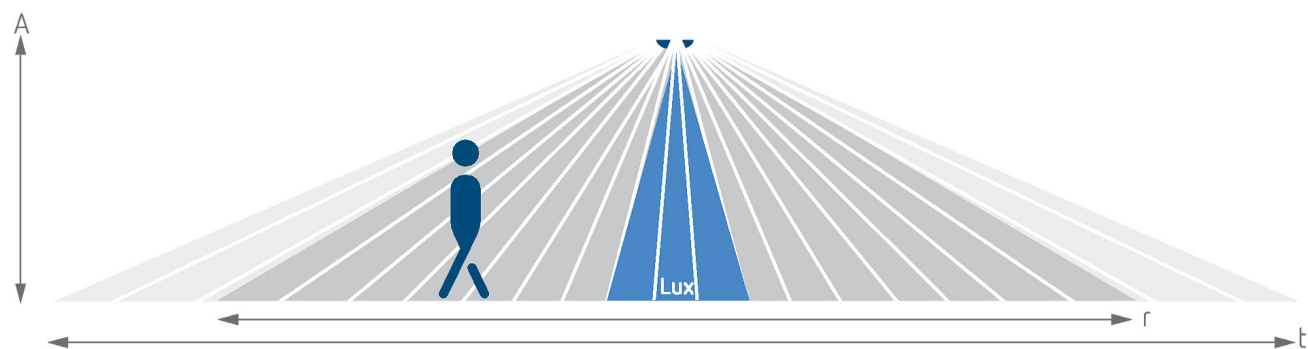

thePassa P360-101 UP WH

Artikelnr.: 2010300

theben

Technische specificaties

thePassa P360-101 UP WH		thePassa P360-101 UP WH	
LED > 8 W	600 W	Afmeting inbouwdoos	55 mm
Inschakelvertraging aanwezigheid	0 s - 10 min / Ruimtebewaking	Detectiebereik	150 m ² (30,0 x 5 m)
Nalooptijd aanwezigheid	10 s - 120 min	Detectiehoek	360°
Schakelvermogen aanwezigheid	50 W/50 VA	Omgevingstemperatuur	-15°C ... 50°C
Type aansluiting	Schroefklemmen	Beschermingsgraad	IP 54 (in ingebouwde toestand)
Max. kabeldiameter	max. 2 x 2,5 mm ²		

Aansluitschema's

Detectiebereik voor planningstoepassingen bij een temperatuur van 21 °C

Montagehoogte (A)	Dwars op (t)	Recht op (R)	
2 m	56 m ² 16 m x 3,5 m	56 m ² 16 m x 3,5 m	
2,5 m	88 m ² 22 m x 4 m	72 m ² 18 m x 4 m	
3 m	135 m ² 30 m x 4,5 m	90 m ² 20 m x 4,5 m	
3,5 m	150 m ² 30 m x 5 m	100 m ² 20 m x 5 m	
4 m	150 m ² 30 m x 5 m	100 m ² 20 m x 5 m	
4,5 m	150 m ² 30 m x 5 m	100 m ² 20 m x 5 m	
5 m	150 m ² 30 m x 5 m	100 m ² 20 m x 5 m	
5,5 m	150 m ² 30 m x 5 m	100 m ² 20 m x 5 m	
6 m	150 m ² 30 m x 5 m	100 m ² 20 m x 5 m	