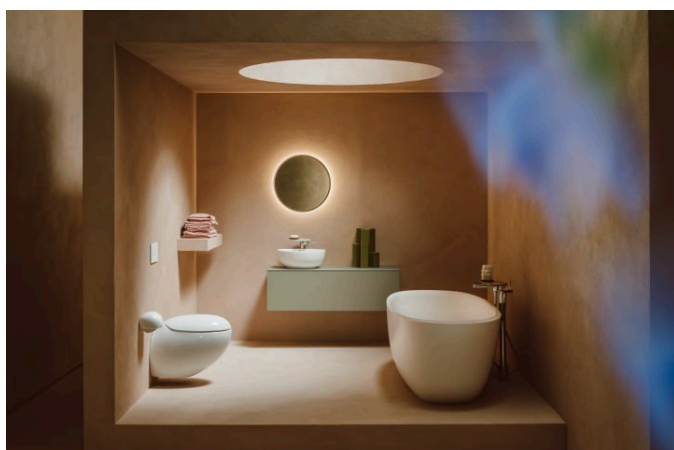

ILBAGNOALESSI

Onderbouwkast 1200X500 1 lade cutout L

AFMETINGEN

Lengte	1200 mm
Breedte	500 mm
Hoogte	370 mm

KLEUR EN AFWERKING

 250 Licht eiken

Deuren en laden combinatie : 1 lade

Netto gewicht / kg : 46

ILBAGNOALESSI

ILBAGNOALESSI is een badkamerontwerp dat al jaren de woondesign wereld heeft betoverd: Het wordt gekenmerkt door een tijdloze vorm, sprankelende fantasie en een vleugje excentriciteit. Dit design award winnende ensemble is de creatie van de Italiaanse sterontwerper, Stefano Giovannoni.