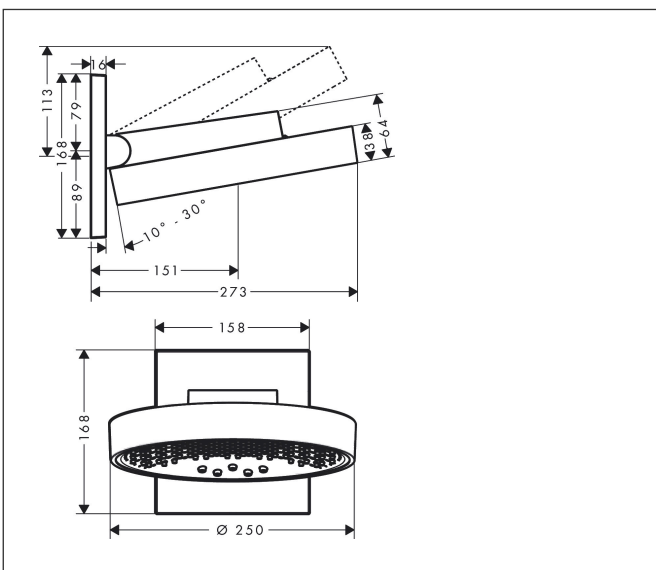

| | |
|-------------|---|
| Merk | hansgrohe |
| Artikelnaam | Rainfinity PowderRain hoofddouche 250 3jet EcoSmart met douche-arm |
| Art.nr. | 26233670 |
| Oppervlakte | mat zwart |
| Netto prijs | 1.697,46 EUR |

Product foto

Maat tekeningen

Kenmerken

- bestaat uit: hoofddouche, wandaansluiting
- diameter straalplaat 250 mm
- PowderRain, Intense PowderRain, RainStream brede watervalstraal
- FlexPower: straalnoppen passen zich automatisch aan de waterdruk aan door te openen en te sluiten
- QuickClean+: voorkom kalkaanslag dankzij de elasticiteit van de straalnoppen
- doorstroomhoeveelheid PowderRain-straal bij 3 bar: 9 l/min
- doorstroomhoeveelheid Intense PowderRain bij 3 bar: 9 l/min
- functie van: 7 l/min
- maximale doorstroomhoeveelheid bij 3 bar: 9 l/min
- voorsprong: 273 mm
- middelste straalstijf: 151 mm
- frame: metaal
- afdekplaat van aluminium
- oppervlak straalplaat: grafiet
- plafonddouche afneembaar voor reiniging
- douchekop is verticaal verstelbaar tussen 10-30°
- bediening van de 3 straalzones met 3 stopkranen of een omstelkraan met 3 uitgangen - zie montagehandleiding voor aansluitmogelijkheden
- EcoSmart: Veel waterplezier met veel minder water

Technologie

Straalsoorten

Merk hansgrohe
 Artikelnaam **Rainfinity** PowderRain hoofddouche 250 3jet EcoSmart met douche-arm
 Art.nr. 26233670
 Oppervlakte mat zwart
 Netto prijs 1.697,46 EUR

Benodigde onderdelen