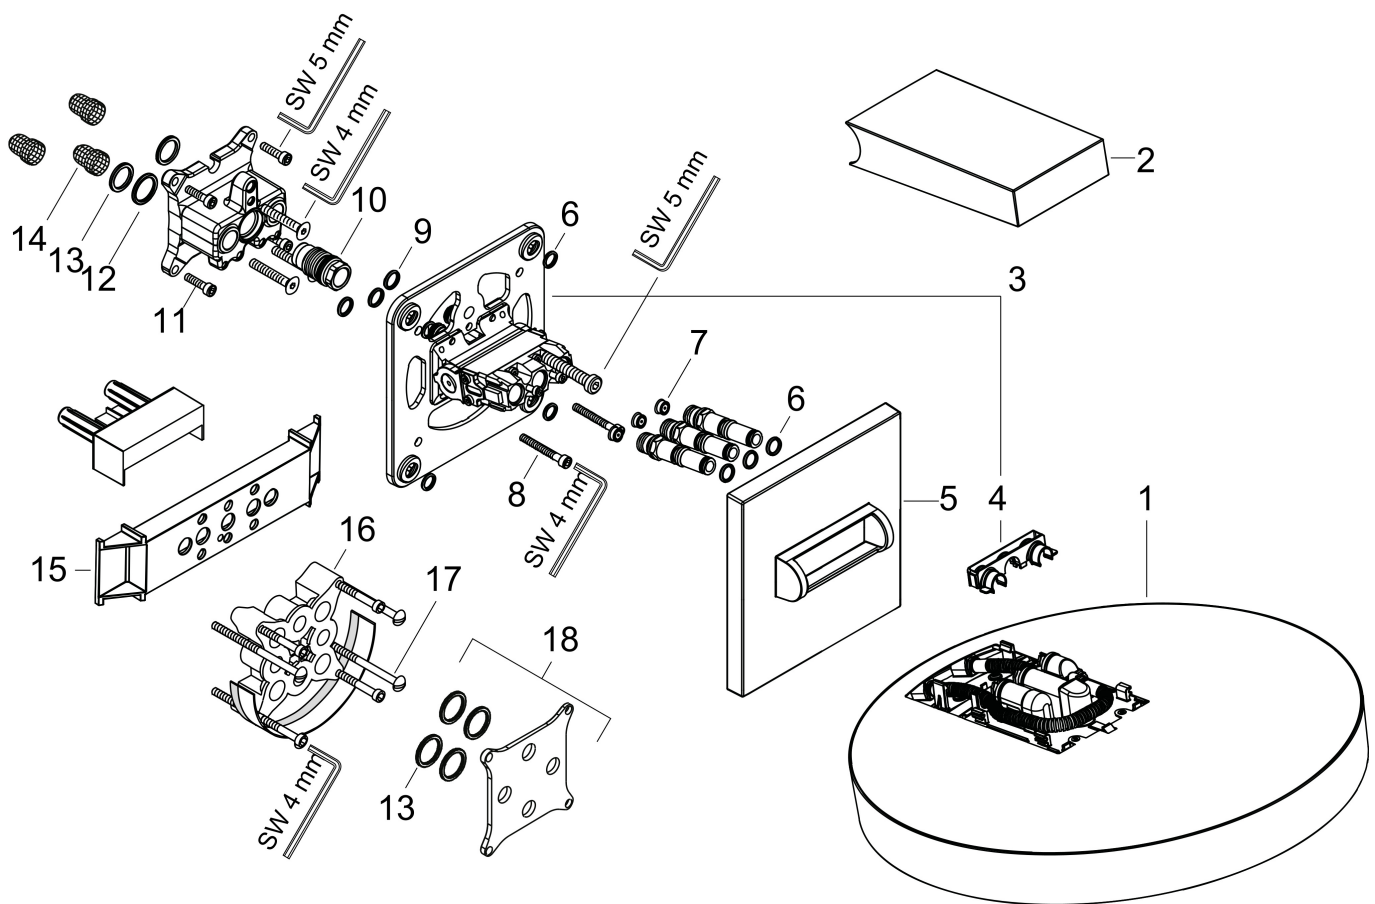

Merk hansgrohe
Artikelnaam **Rainfinity** PowderRain hoofddouche 250 3jet EcoSmart met douche-arm
Art.nr. 26233670
Oppervlakte mat zwart
Netto prijs 1.697,46 EUR

Explosietekening voor bouwjaar: >10/25

Merk hansgrohe
Artikelnaam **Rainfinity** PowderRain hoofddouche 250 3jet EcoSmart met douche-arm
Art.nr. 26233670
Oppervlakte mat zwart
Netto prijs 1.697,46 EUR

Onderdelen voor bouwjaar: >10/25

Pos	Beschrijving	Art.nr.	Prijs
1	Hoofddouche	93668670	766,27
2	afdekkap	93524670	51,06
3	funktieblok compl.	94678000	510,85
4	klemhaak	93525000	10,82
5	rozet	93523670	63,34
6	O-ring 9x2	98119000	3,12
7	doorstroombegrenzer (9 l/min)	95659000	8,01
8	cilinderkopschroef M5x40	97673000	4,99
9	O-ring 10x2	98170000	3,12
10	O-ring 17x2	98199000	3,12
11	schroef-set	96525000	8,01
12	O-ring 18x2	98181000	4,99
13	O-ring 16x2	98133000	3,12
14	zeef	98513000	3,12
15	montagehulp	92540000	6,75
16	verlengset 25 mm	13595000	56,64
17	drager-schroef-set	97747000	3,12
18	compensatieset 1°	95521000	153,50