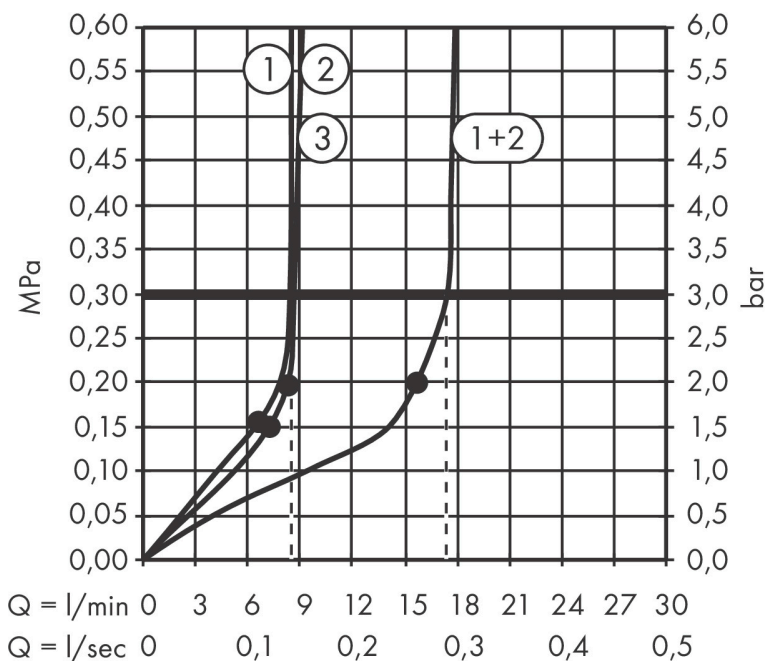

Merk hansgrohe
Artikelnaam **Rainfinity** PowderRain hoofddouche 250 3jet EcoSmart met douche-arm
Art.nr. 26233670
Oppervlakte mat zwart
Netto prijs 1.697,46 EUR

Stroomschema

- 1 RainStream brede watervalstraal
- 2 Intense PowderRain
- 3 PowderRain

De verbruikswaarden werden in overeenstemming met de praktijk met de bijbehorende armaturen (thermostaat/mengkraan/inbouwventiel) gemeten.