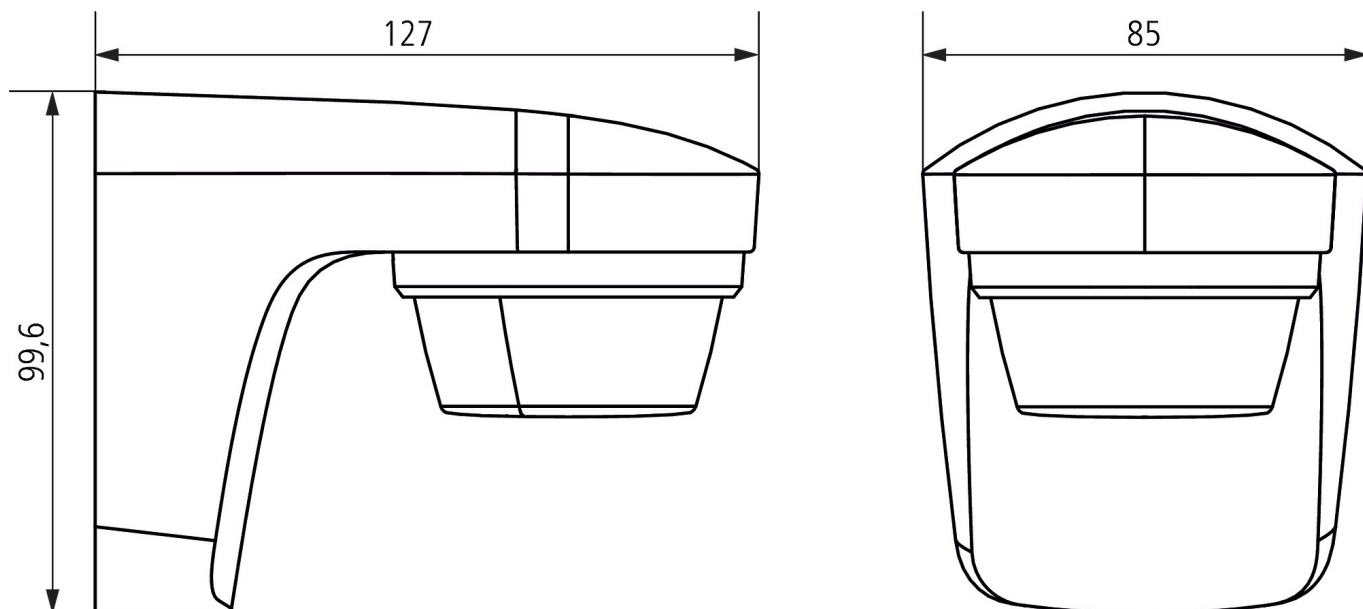

15-11-2024
Pagina 2 van 4

theLuxa S150 WH

Artikelnr.: 1010500

theben

Detectiebereik voor planningstoepassingen bij een temperatuur van 21 °C

Maattekeningen

Technische wijzigingen en drukfouten voorbehouden

nadere informatie op: www.theben-nederland.nl/producten/1010500