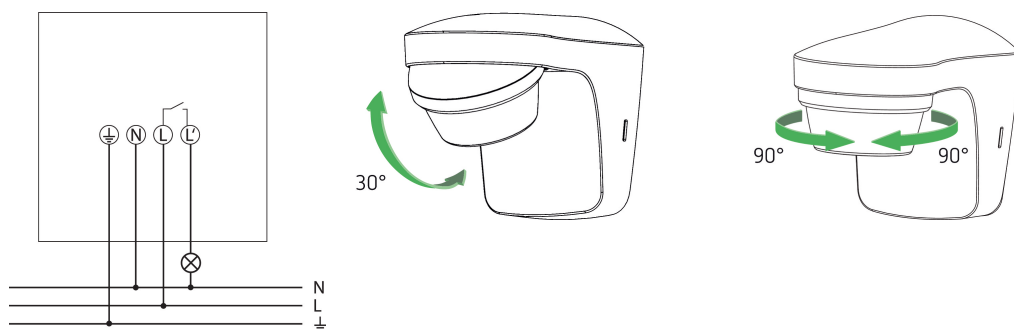

theLuxa S150 WH

Artikelnr.: 1010500

theben

Technische specificaties

theLuxa S150 WH	
TL-lampbelasting (VSA) parallel gecompenseerd	1200 VA 120 µF
TL-lampbelasting (VSA) seriegecompenseerd	2300 VA
TL-lampbelasting (EVSA)	1000 W
Energiespaarlampen	250 W
Inschakelstroom	max. 300 A / 200 µs
LED < 2 W	50 W
LED 2-8 W	500 W
LED > 8 W	500 W

theLuxa S150 WH	
Lampsoorten	Gloeï-/halogeenlampen, Fluorescentielampen, Energiespaarlampen, LEDs
Detectiebereik	Halfroond, Halfroond, Halfroond, Halfroond, Halfroond, Halfroond, Halfroond, Halfroond
Op afstand bedienbaar	-
Omgevingstemperatuur	-25°C ... 45°C
Impactweerstand	IK04
Beschermingsklasse	II
Beschermingsgraad	IP 55

Aansluitschema's

Detectiebereik voor planningstoepassingen bij een temperatuur van 21 °C

Montagehoogte (A)	Dwars op (t)	Recht op (R)	
2 m	9 m	3 m	
2,5 m	12 m	5 m	
3 m	12 m	5 m	
3,5 m	12 m	5 m	
4 m	9 m	3 m	

Technische wijzigingen en drukfouten voorbehouden

nadere informatie op: www.theben-nederland.nl/producten/1010500

De belastingsgegevens worden bepaald met voorbeeldige geselecteerde lichtbronnen en zijn daarom typische gegevens vanwege het grote aantal beschikbare producten.

15-11-2024
Pagina 2 van 4