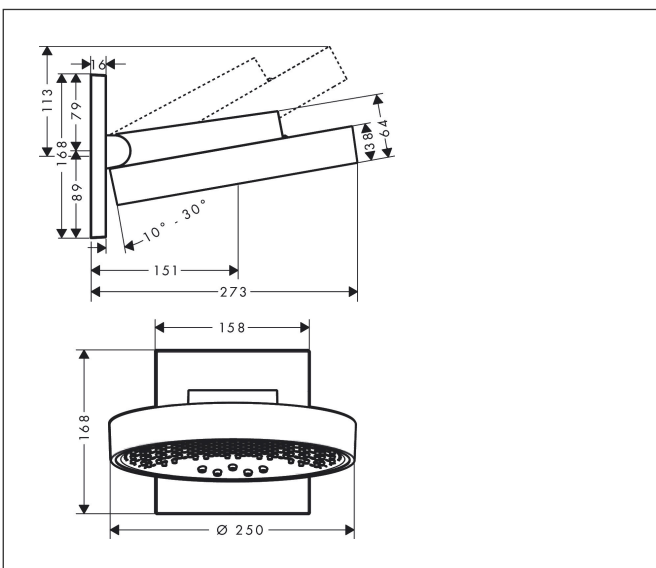

## Maat tekeningen

## Kenmerken

- bestaat uit: hoofddouche, wandaansluiting
- diameter straalplaat 250 mm
- PowderRain, Intense PowderRain, RainStream brede watervalstraal
- FlexPower: straalnoppen passen zich automatisch aan de waterdruk aan door te openen en te sluiten
- QuickClean+: voorkom kalkaanslag dankzij de elasticiteit van de straalnoppen
- doorstroomhoeveelheid PowderRain-straal bij 3 bar: 9 l/min
- doorstroomhoeveelheid Intense PowderRain bij 3 bar: 9 l/min
- functie van: 7 l/min
- maximale doorstroomhoeveelheid bij 3 bar: 9 l/min
- voorsprong: 273 mm
- middelste straalstijf: 151 mm
- frame: metaal
- afdekplaat van aluminium
- oppervlak straalplaat: grafiet
- plafonddouche afneembaar voor reiniging
- douchekep is verticaal verstelbaar tussen 10-30°
- bediening van de 3 straalzones met 3 stopkranen of een omstelkraan met 3 uitgangen - zie montagehandleiding voor aansluitmogelijkheden
- EcoSmart: Veel waterplezier met veel minder water