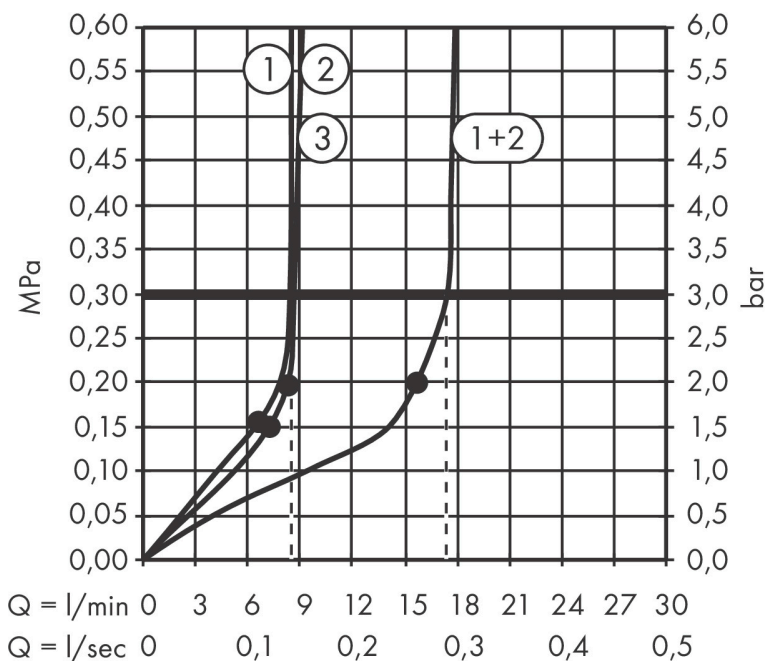

Merk hansgrohe
Artikelnaam **Rainfinity** PowderRain hoofddouche 250 3jet EcoSmart met douche-arm
Art.nr. 26233990
Oppervlakte Polished Gold Optic
Netto prijs 1.958,81 EUR

Stroomschema

- 1 RainStream brede watervalstraal
- 2 Intense PowderRain
- 3 PowderRain

De verbruikswaarden werden in overeenstemming met de praktijk met de bijbehorende armaturen (thermostaat/mengkraan/inbouwventiel) gemeten.