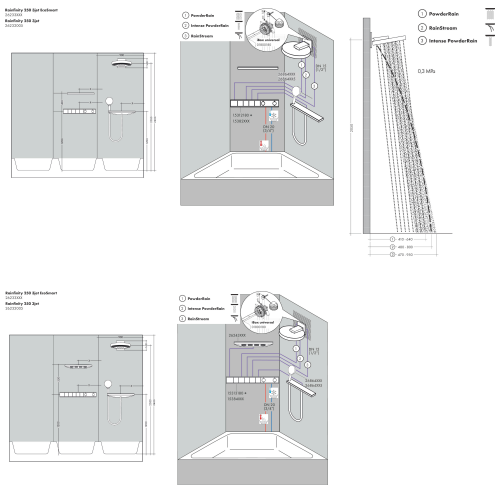

## Kenmerken

- bestaat uit: hoofddouche, wandaansluiting
- diameter straalplaat 250 mm
- PowderRain, Intense PowderRain, RainStream brede watervalstraal
- FlexPower: straalnoppen passen zich automatisch aan de waterdruk aan door te openen en te sluiten
- QuickClean+: voorkom kalkaanslag dankzij de elasticiteit van de straalnoppen
- doorstroomhoeveelheid PowderRain-straal bij 3 bar: 9 l/min
- doorstroomhoeveelheid Intense PowderRain bij 3 bar: 9 l/min
- functie van: 7 l/min
- maximale doorstroomhoeveelheid bij 3 bar: 9 l/min
- voorsprong: 273 mm
- middelste straalstijf: 151 mm
- frame: metaal
- afdekplaat van aluminium
- oppervlak straalplaat: grafiet
- plafonddouche afneembaar voor reiniging
- douchekep is verticaal verstelbaar tussen 10-30°
- bediening van de 3 straalzones met 3 stopkranen of een omstelkraan met 3 uitgangen - zie montagehandleiding voor aansluitmogelijkheden
- EcoSmart: Veel waterplezier met veel minder water

## Stroomschema

- 1 RainStream brede watervalstraal
- 2 Intense PowderRain
- 3 PowderRain

De verbruikswaarden werden in overeenstemming met de praktijk met de bijbehorende armaturen (thermostaat/mengkraan/inbouwventiel) gemeten.

## Installatievoorbeelden

**i** Afmetingen kunnen variëren vanwege keramische toleranties die verband houden met het productieproces.