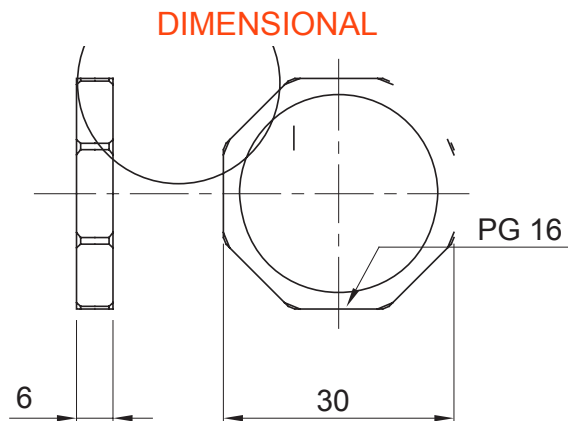

Kleur	Grijs RAL 7035	Materiaal	Nylon
Pitch	PG16	Omschrijving	Bevestigingsmoer
Type	Hexagon	Electrocod	36B

STANDARDS/APPROVALS