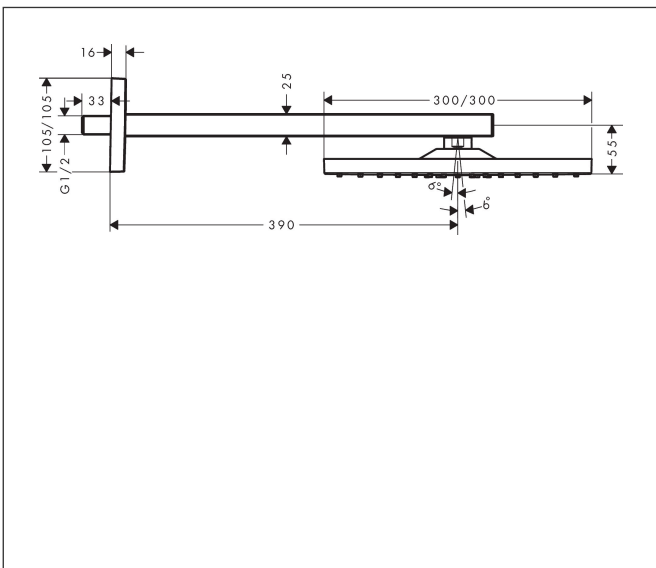

Merk hansgrohe
 Artikelnaam **Raindance E** hoofddouche 300 1jet EcoSmart met douche-arm
 Art.nr. 26239140
 Oppervlakte Brushed Bronze
 Netto prijs 1.031,92 EUR

Product foto

Maat tekeningen

Kenmerken

- bestaat uit: hoofddouche, douche-arm
- diameter straalplaat 300 x 300 mm
- Rain
- functie van: 4,5 l/min
- maximale doorstroomhoeveelheid bij 3 bar: 8,3 l/min
- hoek hoofddouche verstelbaar
- afdekplaat van metaal
- straalplaat voor reiniging afneembaar
- lengte douche-arm: 390 mm
- EcoSmart: Veel waterplezier met veel minder water
- EU taxonomie: max. 8l/min

Technologie

Straalsoorten

Merk hansgrohe
 Artikelnaam **Raindance E** hoofddouche 300 1jet EcoSmart met douche-arm
 Art.nr. 26239140
 Oppervlakte Brushed Bronze
 Netto prijs 1.031,92 EUR

Stroomschema

De verbruikswaarden werden in overeenstemming met de praktijk met de bijbehorende armaturen (thermostaat/mengkraan/inbouwventiel) gemeten.