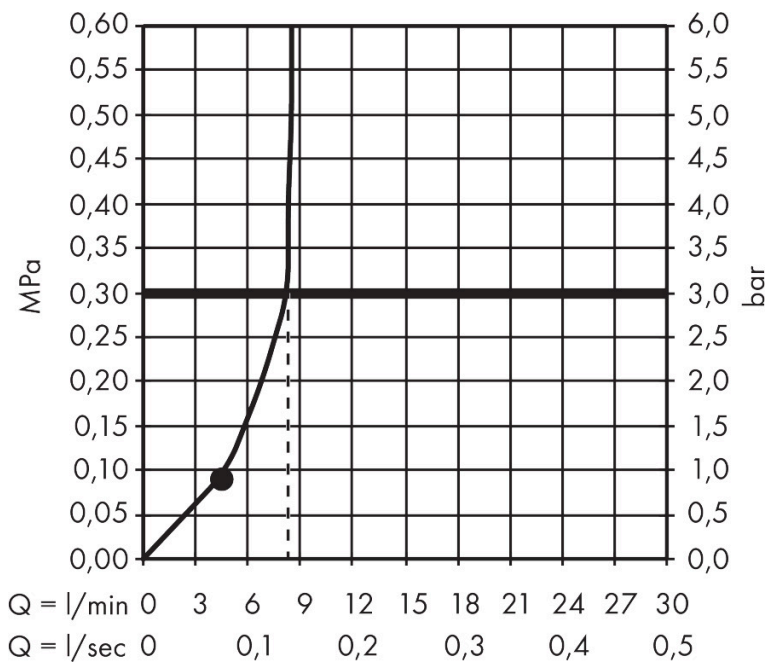

Merk hansgrohe
 Artikelnaam **Raindance E** hoofddouche 300 1jet EcoSmart met douche-arm
 Art.nr. 26239140
 Oppervlakte Brushed Bronze
 Netto prijs 1.031,92 EUR

Product foto

Maat tekeningen

Kenmerken

- bestaat uit: hoofddouche, douche-arm
- diameter straalplaat 300 x 300 mm
- Rain
- functie van: 4,5 l/min
- maximale doorstroomhoeveelheid bij 3 bar: 8,3 l/min
- hoek hoofddouche verstelbaar
- afdekplaat van metaal
- straalplaat voor reiniging afneembaar
- lengte douche-arm: 390 mm
- EcoSmart: Veel waterplezier met veel minder water
- EU taxonomie: max. 8l/min

Technologie

Straalsoorten

Merk hansgrohe
 Artikelnaam **Raindance E** hoofddouche 300 1jet EcoSmart met douche-arm
 Art.nr. 26239140
 Oppervlakte Brushed Bronze
 Netto prijs 1.031,92 EUR

Stroomschema

De verbruikswaarden werden in overeenstemming met de praktijk met de bijbehorende armaturen (thermostaat/mengkraan/inbouwventiel) gemeten.