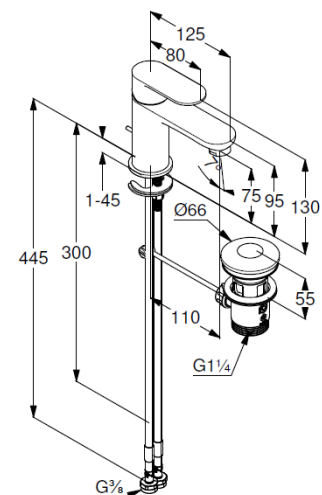

Strahlregler M24 PCA

Keramik-Kartusche

Durchflussmenge bei 3 bar 4,5 l/min.

flexible Druckschläuche G3/8 DVGW zugelassen

Schnell-Montagesystem

Zugstangen-Ablaufgarnitur G1 1/4 Metall

EU-Taxonomie: max. 6 l/min. -

wesentlicher Beitrag (SC) möglich

Produktabbildung/ Product picture

Maßzeichnung/ Dimensional drawing

Durchfluss/ Flow rate