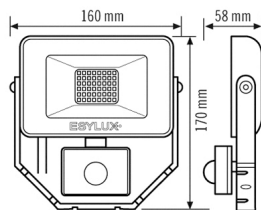

BASIC AFL TR 1000 840 MD BK

Artikelnummer	GTIN
EL10810930	4015120810930

Aanpassing bereik	mechanisch
Detectiebereik	67 m²
Aanbevolen Montagehoogte	2,5 m
Max. Aanbevolen Montagehoogte	3 m

Lichtmeting	Daglicht
Helderheidswaarde	3 - 1000 lx
Nalooptijd	10 s...7 min (stapsgewijs verstelbaar)

Toebehoren

Productnaam	Artikelnummer	Productbeschrijving	GTIN
Bevestiging			
FL GROUND SPIKE BK	EL10810558	Grondspies voor schijnwerpers, inclusief adapter, zwart	4015120810558

Maattekening