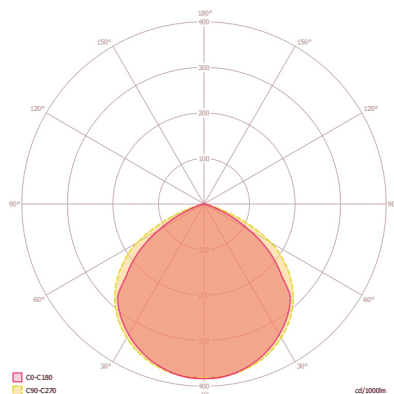

Lichtmeting	Daglicht
Helderheidswaarde	3 - 1000 lx
Nalooptijd	10 s...7 min (stapsgewijs verstelbaar)

Toebehoren

Productnaam	Artikelnummer	Productbeschrijving	GTIN
Bevestiging			
FL GROUND SPIKE BK	EL10810558	Grondspies voor schijnwerpers, inclusief adapter, zwart	4015120810558

Maattekening

Detectiehoek

Detectieafstand

Dwars (A)	8 m
Frontaal (B)	3 m

Schakelschema

Standaardschema

Gedetailleerde productbeschrijving

- De compacte schijnwerper AFL BASIC is geschikt voor ruimtebesparende verlichting van verkeerswegen, garages en parkeerplaatsen of voor de belichting van gevels en borden.
- De geïntegreerde bewegingsmelder zorgt voor een automatische en energie-efficiënte werking.
- LED-schijnwerper met compacte aluminium behuizing voor onopvallende montage, wit.
- 10 W lichtsterkte met 4000 K lichtkleur (neutraalwit).
- Zeer goede efficiëntie met ca. 100 lm/W