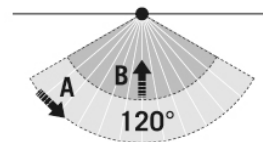

Lichtmeting	Daglicht
Helderheidswaarde	3 - 1000 lx
Nalooptijd	10 s...7 min (stapsgewijs verstelbaar)

Toebehoren

Productnaam	Artikelnummer	Productbeschrijving	GTIN
Bevestiging			
FL GROUND SPIKE BK	EL10810558	Grondspies voor schijnwerpers, inclusief adapter, zwart	4015120810558

Maattekening

Detectiehoek

Detectieafstand

Dwars (A)	8 m
Frontaal (B)	3 m

Schakelschema

Standaardschema

Gedetailleerde productbeschrijving

- De compacte schijnwerper AFL BASIC is geschikt voor ruimtebesparende verlichting van verkeerswegen, garages en parkeerplaatsen of voor de belichting van gevels en borden.
- De geïntegreerde bewegingsmelder zorgt voor een automatische en energie-efficiënte werking.
- LED-schijnwerper met compacte aluminium behuizing voor onopvallende montage, wit.
- 10 W lichtsterkte met 4000 K lichtkleur (neutraalwit).
- Zeer goede efficiëntie met ca. 100 lm/W