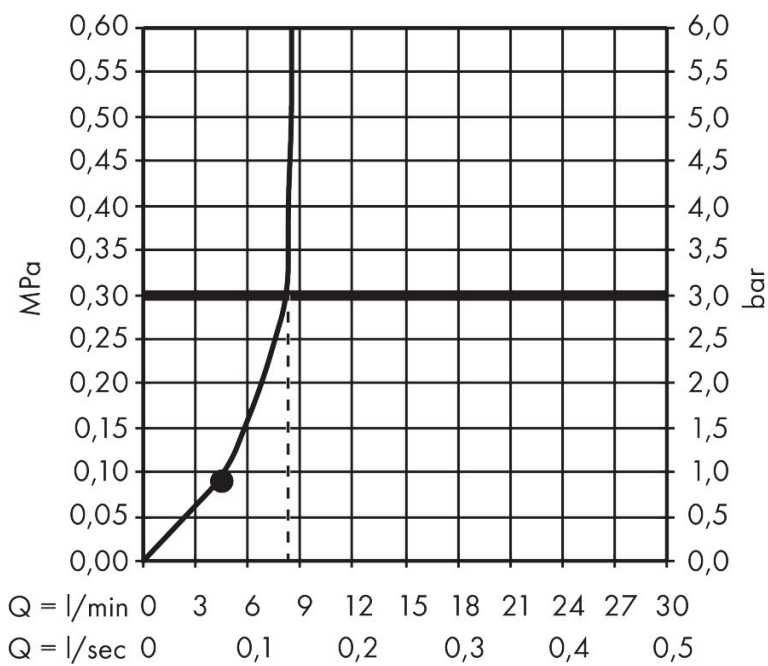

Merk hansgrohe
 Artikelnaam **Raindance E** hoofddouche 300 1jet EcoSmart met douche-arm
 Art.nr. 26239340
 Oppervlakte Brushed Black Chrome
 Netto prijs 1.031,92 EUR

Product foto

Kenmerken

- bestaat uit: hoofddouche, douche-arm
- diameter straalplaat 300 x 300 mm
- Rain
- functie van: 4,5 l/min
- maximale doorstroomhoeveelheid bij 3 bar: 8,3 l/min
- hoek hoofddouche verstelbaar
- afdekplaat van metaal
- straalplaat voor reiniging afneembaar
- lengte douche-arm: 390 mm
- EcoSmart: Veel waterplezier met veel minder water
- EU taxonomie: max. 8l/min

Maat tekeningen

Technologie

Straalsoorten

Merk hansgrohe
 Artikelnaam **Raindance E** hoofddouche 300 1jet EcoSmart met douche-arm
 Art.nr. 26239340
 Oppervlakte Brushed Black Chrome
 Netto prijs 1.031,92 EUR

Stroomschema

De verbruikswaarden werden in overeenstemming met de praktijk met de bijbehorende armaturen (thermostaat/mengkraan/inbouwventiel) gemeten.