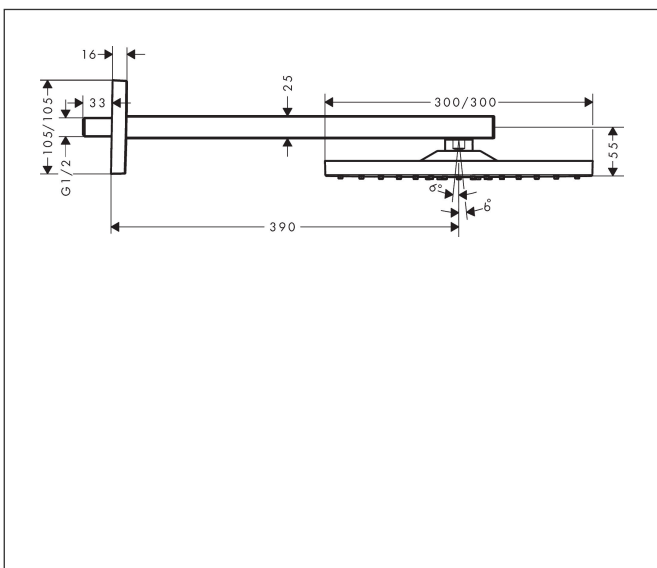

Merk hansgrohe
 Artikelnaam **Raindance E** hoofddouche 300 1jet EcoSmart met douche-arm
 Art.nr. 26239340
 Oppervlakte Brushed Black Chrome
 Netto prijs 1.031,92 EUR

Product foto

Kenmerken

- bestaat uit: hoofddouche, douche-arm
- diameter straalplaat 300 x 300 mm
- Rain
- functie van: 4,5 l/min
- maximale doorstroomhoeveelheid bij 3 bar: 8,3 l/min
- hoek hoofddouche verstelbaar
- afdekplaat van metaal
- straalplaat voor reiniging afneembaar
- lengte douche-arm: 390 mm
- EcoSmart: Veel waterplezier met veel minder water
- EU taxonomie: max. 8l/min

Maat tekeningen

Technologie

Straalsoorten

Merk hansgrohe
 Artikelnaam **Raindance E** hoofddouche 300 1jet EcoSmart met douche-arm
 Art.nr. 26239340
 Oppervlakte Brushed Black Chrome
 Netto prijs 1.031,92 EUR

Stroomschema

De verbruikswaarden werden in overeenstemming met de praktijk met de bijbehorende armaturen (thermostaat/mengkraan/inbouwventiel) gemeten.