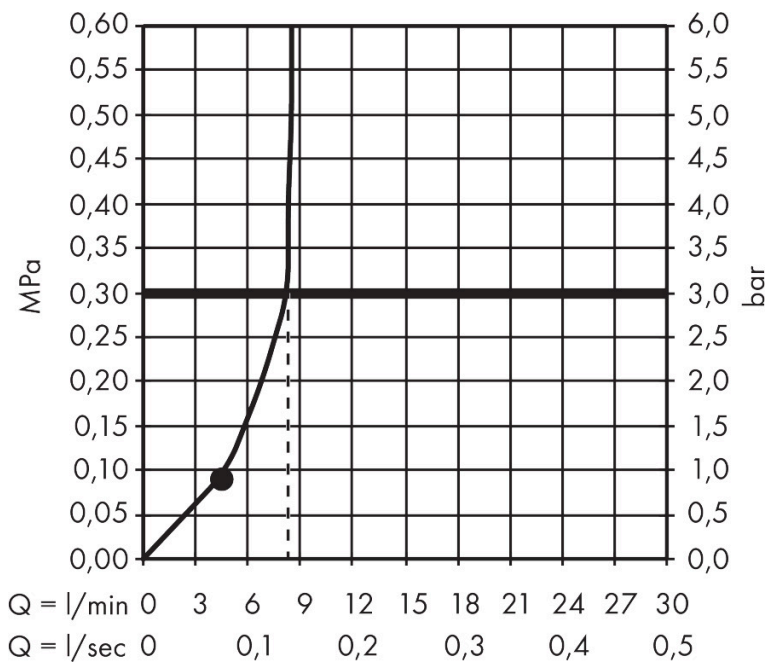

Merk	hansgrohe
Artikelnaam	Raindance E hoofddouche 300 1jet EcoSmart met douche-arm
Art.nr.	26239670
Oppervlakte	mat zwart
Netto prijs	963,08 EUR

Product foto

Maat tekeningen

Kenmerken

- bestaat uit: hoofddouche, douche-arm
- diameter straalplaat 300 x 300 mm
- Rain
- functie van: 4,5 l/min
- maximale doorstroomhoeveelheid bij 3 bar: 8,3 l/min
- hoek hoofddouche verstelbaar
- afdekplaat van metaal
- straalplaat voor reiniging afneembaar
- lengte douche-arm: 390 mm
- EcoSmart: Veel waterplezier met veel minder water
- EU taxonomie: max. 8l/min

Technologie

Straalsoorten

Merk hansgrohe
 Artikelnaam **Raindance E** hoofddouche 300 1jet EcoSmart met douche-arm
 Art.nr. 26239670
 Oppervlakte mat zwart
 Netto prijs 963,08 EUR

Stroomschema

De verbruikswaarden werden in overeenstemming met de praktijk met de bijbehorende armaturen (thermostaat/mengkraan/inbouwventiel) gemeten.