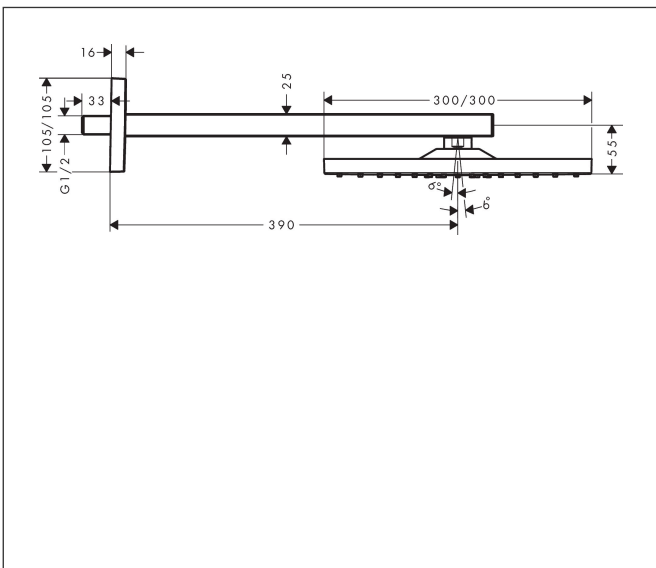

Merk	hansgrohe
Artikelnaam	Raindance E hoofddouche 300 1jet EcoSmart met douche-arm
Art.nr.	26239670
Oppervlakte	mat zwart
Netto prijs	963,08 EUR

Product foto

Maat tekeningen

Kenmerken

- bestaat uit: hoofddouche, douche-arm
- diameter straalplaat 300 x 300 mm
- Rain
- functie van: 4,5 l/min
- maximale doorstroomhoeveelheid bij 3 bar: 8,3 l/min
- hoek hoofddouche verstelbaar
- afdekplaat van metaal
- straalplaat voor reiniging afneembaar
- lengte douche-arm: 390 mm
- EcoSmart: Veel waterplezier met veel minder water
- EU taxonomie: max. 8l/min

Technologie

Straalsoorten

Merk hansgrohe
 Artikelnaam **Raindance E** hoofddouche 300 1jet EcoSmart met douche-arm
 Art.nr. 26239670
 Oppervlakte mat zwart
 Netto prijs 963,08 EUR

Stroomschema

De verbruikswaarden werden in overeenstemming met de praktijk met de bijbehorende armaturen (thermostaat/mengkraan/inbouwventiel) gemeten.