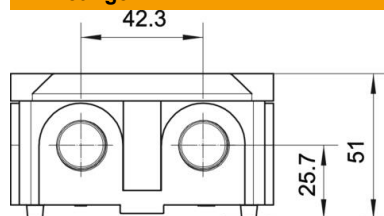

Technisch specificatieblad

Kabeldozen B 10 M, met schroefdraad

Artikelnummer: 2002167

Beschermingsgraad IP54, nominale spanning 660 V, nominale doorsnede 2,5 - 4 mm², in combinatie met de aardklem 700/6 M heeft de kast de nominale diameter 4 mm², 2 bevestigingsgaten voor schroeven tot 5 mm Ø op de buitenzijde van de kast. 4 dekselschroeven, 7 uitbrekbare invoeren met schroefdraad M20 x 1,5, bij voorkeur voor wartels met korte schroefdraad.

Binnenwerkse maat: 80x80x39 mm.

B 10/4 M VDE: met 5-polige klemsteen 700/4 BM van melamine voor max. 4 geleiders 2,5 mm² per klem

Duroplast, Aminoplast

Stamgegevens

Artikelnummer	2002167
Type	B 10 M
Omschrijving 1	Kabeldoos
Fabrikant	OBO
Dimensie	91x91x51
Kleur	lichtgrijs; RAL 7035
Materiaal	Duroplast, Aminoplast type 131.5
Kleinste verkoop-eenheid	5
Eenheid van hoeveelheid	Stuk
Gewicht	14,533 kg
Eenheid gewicht	kg/100 st.
CO2-voetafdruk (GWP) van wieg tot poort	0,3694 kg CO2e / 1 Stuk

Technisch specificatieblad

Kabeldozen B 10 M, met schroefdraad

Artikelnummer: 2002167

Afmetingen

Lengte	91 mm
Breedte	91 mm
Hoogte	51 mm

Technische gegevens

Rijgbaar	nee
Aantal invoeren	7
Type invoer	Schroefverbinding
Soort invoer	Kabel
Soort doorvoer behuizing	Schroefdraad en voorgeperst gat
Nominale isolatiespanning Ui	660 V
Deksel	niet transparant
Dekselbevestiging	geschroefd
Invoer achteraan	nee
Kabelinvoeren	7 uitbrekbare invoeren met schroefdraad M20 x 1,5
Explosieveilige uitvoering	nee
Vlambestendig	volgens VDE 0471/DIN 695 deel 2-1, testtemperatuur 750°C
Vorm	vierkant
Functiebehoud	zonder
Voor Ex-zone	zonder
voor Ex-zone gas	zonder
voor Ex-zone stof	zonder
voor buisdiameter	20 mm
Halogeenvrij	ja
Binnenafmetingen	80x80x39 mm
Met afscherming	nee
Met deksel	ja
Nominale doorsnede max.	4 mm ²
Nominale doorsnede min.	2,5 mm ²
Nominale spanning	660 V
Verzegelbaar	ja
Slagvast	nee