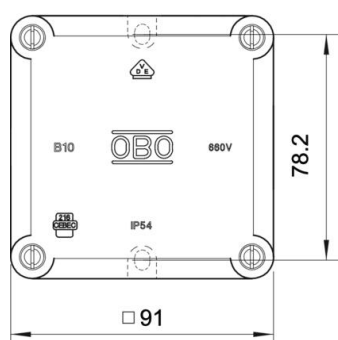

Technisch specificatieblad

Kabeldozen B 10 M, met schroefdraad

Artikelnummer: 2002167

Beschermingsgraad IP54, nominale spanning 660 V, nominale doorsnede 2,5 - 4 mm², in combinatie met de aardklem 700/6 M heeft de kast de nominale diameter 4 mm², 2 bevestigingsgaten voor schroeven tot 5 mm Ø op de buitenzijde van de kast. 4 dekselschroeven, 7 uitbrekbare invoeren met schroefdraad M20 x 1,5, bij voorkeur voor wartels met korte schroefdraad.

Binnenwerkse maat: 80x80x39 mm.

B 10/4 M VDE: met 5-polige klemsteen 700/4 BM van melamine voor max. 4 geleiders 2,5 mm² per klem

Duroplast, Aminoplast

Stamgegevens

Artikelnummer	2002167
Type	B 10 M
Omschrijving 1	Kabeldoos
Fabrikant	OBO
Dimensie	91x91x51
Kleur	lichtgrijs; RAL 7035
Materiaal	Duroplast, Aminoplast type 131.5
Kleinste verkoop-eenheid	5
Eenheid van hoeveelheid	Stuk
Gewicht	14,533 kg
Eenheid gewicht	kg/100 st.
CO2-voetafdruk (GWP) van wieg tot poort	0,3694 kg CO2e / 1 Stuk

Technisch specificatieblad

Kabeldozen B 10 M, met schroefdraad

Artikelnummer: 2002167

Afmetingen

Lengte	91 mm
Breedte	91 mm
Hoogte	51 mm

Technische gegevens

Rijgbaar	nee
Aantal invoeren	7
Type invoer	Schroefverbinding
Soort invoer	Kabel
Soort doorvoer behuizing	Schroefdraad en voorgeperst gat
Nominale isolatiespanning Ui	660 V
Deksel	niet transparant
Dekselbevestiging	geschroefd
Invoer achteraan	nee
Kabelinvoeren	7 uitbrekbare invoeren met schroefdraad M20 x 1,5
Explosieveilige uitvoering	nee
Vlambestendig	volgens VDE 0471/DIN 695 deel 2-1, testtemperatuur 750°C
Vorm	vierkant
Functiebehoud	zonder
Voor Ex-zone	zonder
voor Ex-zone gas	zonder
voor Ex-zone stof	zonder
voor buisdiameter	20 mm
Halogeenvrij	ja
Binnenafmetingen	80x80x39 mm
Met afscherming	nee
Met deksel	ja
Nominale doorsnede max.	4 mm ²
Nominale doorsnede min.	2,5 mm ²
Nominale spanning	660 V
Verzegelbaar	ja
Slagvast	nee