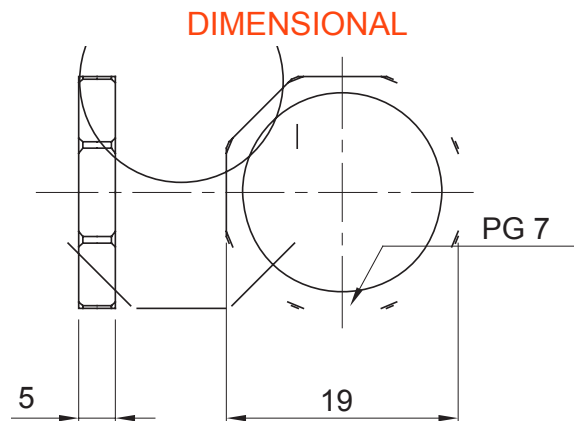

Kleur	Grijs RAL 7035	Materiaal	Nylon
Pitch	PG7	Omschrijving	Bevestigingsmoer
Type	Hexagon	Electrocod	36B