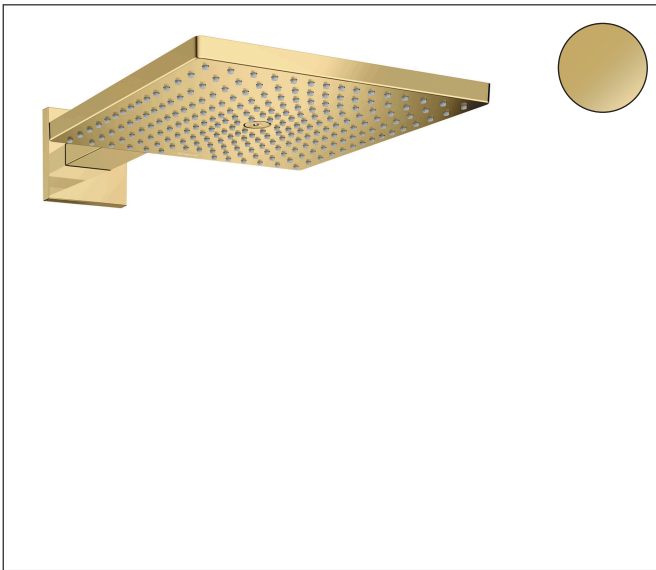

Merk	hansgrohe
Artikelnaam	<b>Raindance E</b> hoofddouche 300 1jet EcoSmart met douche-arm
Art.nr.	26239990
Oppervlakte	Polished Gold Optic
Netto prijs	1.031,92 EUR

## Product foto

## Kenmerken

- bestaat uit: hoofddouche, douche-arm
- diameter straalplaat 300 x 300 mm
- Rain
- functie van: 4,5 l/min
- maximale doorstroomhoeveelheid bij 3 bar: 8,3 l/min
- hoek hoofddouche verstelbaar
- afdekplaat van metaal
- straalplaat voor reiniging afneembaar
- lengte douche-arm: 390 mm
- EcoSmart: Veel waterplezier met veel minder water
- EU taxonomie: max. 8l/min