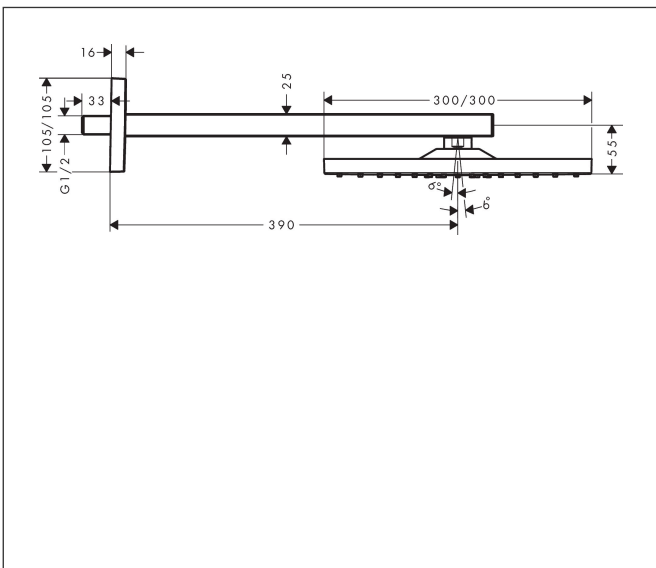

Merk	hansgrohe
Artikelnaam	<b>Raindance E</b> hoofddouche 300 1jet EcoSmart met douche-arm
Art.nr.	26239990
Oppervlakte	Polished Gold Optic
Netto prijs	1.031,92 EUR

## Maat tekeningen

## Kenmerken

- bestaat uit: hoofddouche, douche-arm
- diameter straalplaat 300 x 300 mm
- Rain
- functie van: 4,5 l/min
- maximale doorstroomhoeveelheid bij 3 bar: 8,3 l/min
- hoek hoofddouche verstelbaar
- afdekplaat van metaal
- straalplaat voor reiniging afneembaar
- lengte douche-arm: 390 mm
- EcoSmart: Veel waterplezier met veel minder water
- EU taxonomie: max. 8l/min