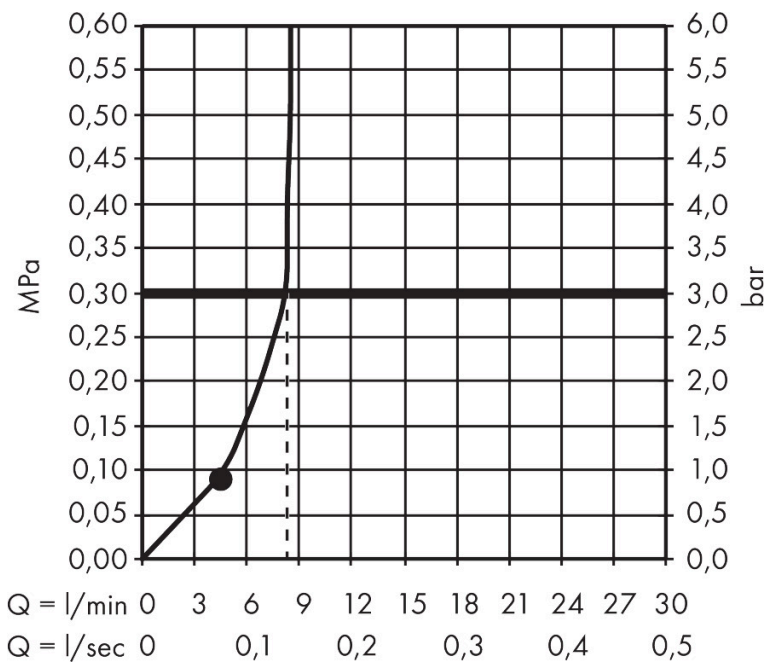

Merk hansgrohe
Artikelnaam **Raindance E** hoofddouche 300 1jet EcoSmart met douche-arm
Art.nr. 26239990
Oppervlakte Polished Gold Optic
Netto prijs 1.031,92 EUR

Stroomschema

De verbruikswaarden werden in overeenstemming met de praktijk met de bijbehorende armaturen (thermostaat/mengkraan/inbouwventiel) gemeten.