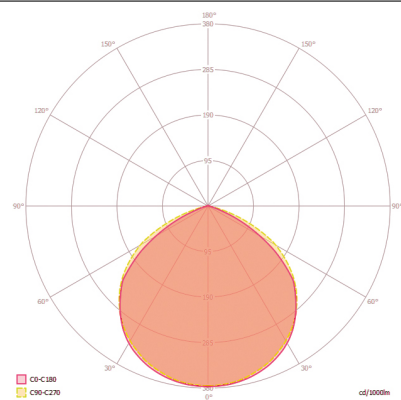

BASIC OFL TR 3000 830 BK

Artikelnummer   **GTIN**
EL10810831   4015120810831

Toebehoren

Productnaam	Artikelnummer	Productbeschrijving	GTIN
Bevestiging			
FL GROUND SPIKE BK	EL10810558	Grondspies voor schijnwerpers, inclusief adapter, zwart	4015120810558

Maattekening

Schakelschema

Standardschema

Gedetailleerde productbeschrijving

- De compacte schijnwerper OFL BASIC is geschikt voor ruimtebesparende verlichting van verkeerswegen, garages en parkeerplaatsen of voor de belichting van gevels en borden.
- LED-schijnwerper met compacte aluminium behuizing voor onopvallende montage, wit.
- 30 W lichtsterkte met 3000 K lichtkleur (wit).
- Zeer goede efficiëntie met ca. 100 lm/W