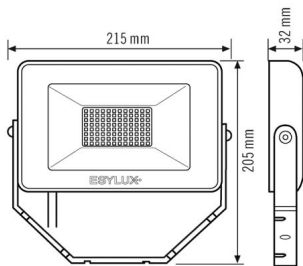

BASIC OFL TR 3000 830 BK

Artikelnummer   **GTIN**
EL10810831   4015120810831

Toebehoren

Productnaam	Artikelnummer	Productbeschrijving	GTIN
Bevestiging			
FL GROUND SPIKE BK	EL10810558	Grondspies voor schijnwerpers, inclusief adapter, zwart	4015120810558

Maattekening

Schakelschema

Standardschema

Gedetailleerde productbeschrijving

- De compacte schijnwerper OFL BASIC is geschikt voor ruimtebesparende verlichting van verkeerswegen, garages en parkeerplaatsen of voor de belichting van gevels en borden.
- LED-schijnwerper met compacte aluminium behuizing voor onopvallende montage, wit.
- 30 W lichtsterkte met 3000 K lichtkleur (wit).
- Zeer goede efficiëntie met ca. 100 lm/W