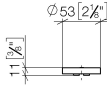

11 186 811

• mit Kaltkennzeichnung C

	Dark Platinum gebürstet	11 186 811-99
	Chrom	11 186 811-00
	Platin gebürstet	11 186 811-06
	Platin	11 186 811-08
	Messing (23kt Gold)	11 186 811-09
	Dark Chrome	11 186 811-19
	Messing gebürstet (23kt Gold)	11 186 811-28

11 186 811

mm [inches]

11 186 811

Ersatzteile für die  
anderen  
Oberflächenvarianten  
finden Sie hier:  
Chrom