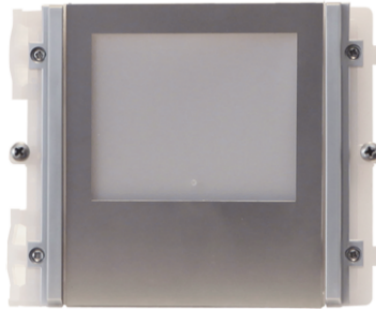

3336M

INFORMATIEMODULE IKALL METAL MET ACHTERGRONDVERLICHTING

Module met LED-achtergrondverlichting voor diverse functies, met roestvast stalen afwerking.
Verlichting naamkaders instelbaar op blauw, wit of uit. Afmetingen 112x89,5x39.

3336M

INFORMATIEMODULE IKALL METAL MET ACHTERGRONDVERLICHTING

| | |
|------------------------------|----------|
| Hoogte (mm) | 90 |
| Breedte (mm) | 108 |
| Diepte (mm) | 39 |
| Temperatuurbereik (°C) | -25 ÷ 55 |
| Maximaal stroomverbruik (mA) | 20 |

ALGEMENE GEGEVENS

| | |
|--------------|------------|
| Productkleur | Lichtblauw |
|--------------|------------|

COMPATIBILITEIT

| | |
|---------------------------------|----|
| Simplebus 2 audio-/videosysteem | Ja |
| Simplebus 2 audiosysteem | Ja |
| ViP-systeem | Ja |