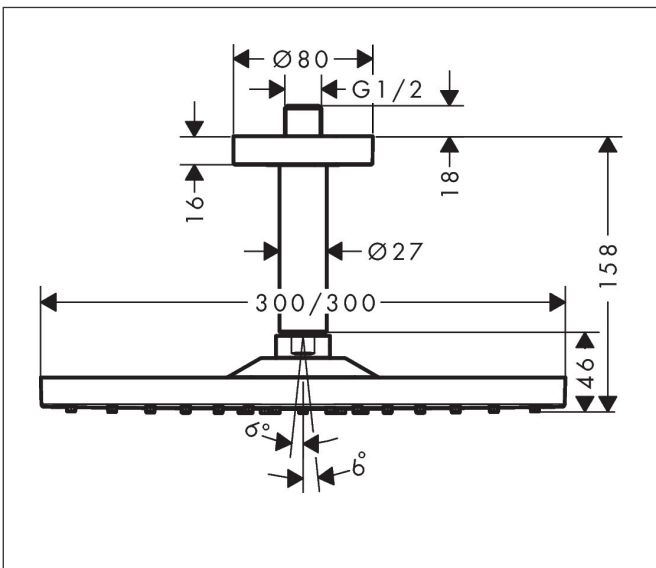

## Maat tekeningen

## Kenmerken

- bestaat uit: hoofddouche, plafondaansluiting
- diameter straalplaat 300 x 300 mm
- Rain
- FlexPower: straalnoppen passen zich automatisch aan de waterdruk aan door te openen en te sluiten
- QuickClean+: voorkom kalkaanslag dankzij de elasticiteit van de straalnoppen
- functie van: 5,7 l/min
- maximale doorstroomhoeveelheid bij 3 bar: 7,4 l/min
- hoek hoofddouche verstelbaar
- afdekplaat van metaal
- straalplaat voor reiniging afneembaar
- metalen plafondaansluiting
- plafondbevestiging 100 mm
- EcoSmart: Veel waterplezier met veel minder water
- EU taxonomie: max. 8l/min