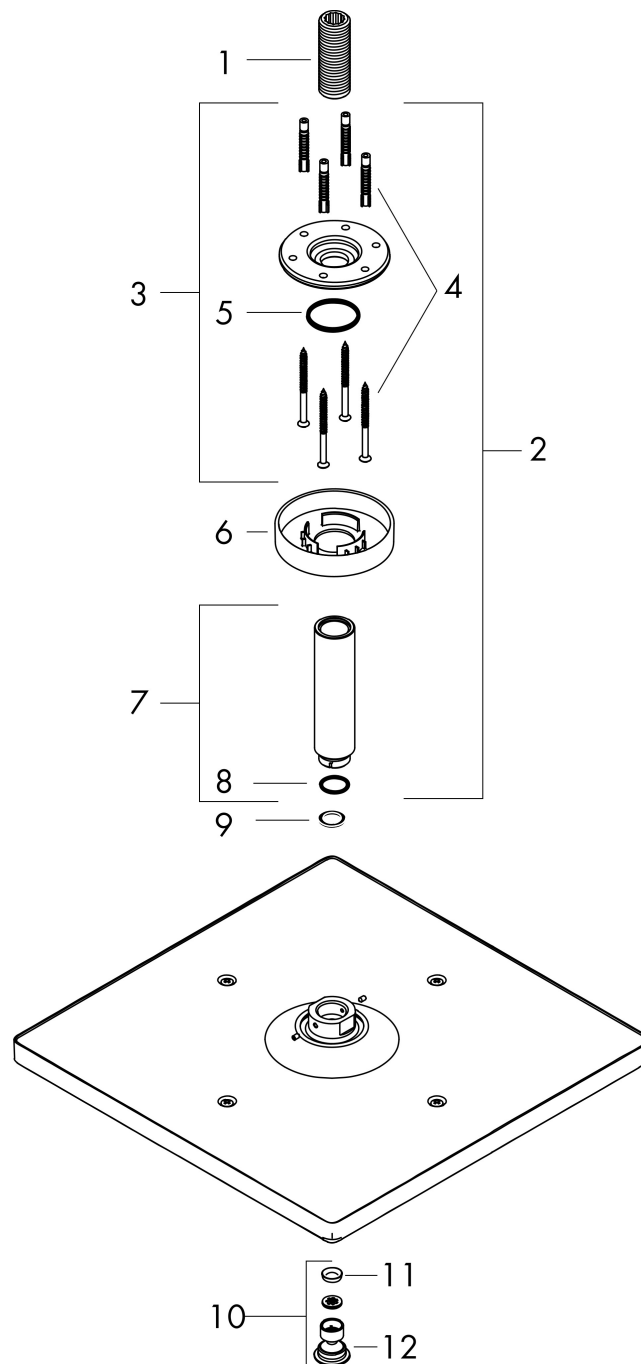

Merk: hansgrohe
Artikelnaam: **Raindance E** hoofddouche 300 1jet EcoSmart met plafondaansluiting
Art.nr.: 26251140
Oppervlakte: Brushed Bronze
Netto prijs: 969,50 EUR

Explosietekening voor bouwjaar: >12/20

Merk	hansgrohe
Artikelnaam	Raindance E hoofddouche 300 1jet EcoSmart met plafondaansluiting
Art.nr.	26251140
Oppervlakte	Brushed Bronze
Netto prijs	969,50 EUR

Onderdelen voor bouwjaar: >12/20

Pos	Beschrijving	Art.nr.	Prijs
1	aansluiting	95188000	26,73
2	douche-arm	27393140	111,41
3	bevestigingsmateriaal	95208000	54,08
4	bevestigingsmateriaal	40916000	4,99
5	O-ring 34x2	98383000	4,99
6	rozet Ø 80 mm	92122140	40,14
7	douche-arm	27479140	109,86
8	O-ring 16x2	98133000	3,12
9	dichting	98058000	3,12
10	Hoofddouche	93230140	766,27
11	luchtjets (Eco)	93137000	21,22
12	zeef	93128000	
13	O-ring 15x2	98163000	3,12