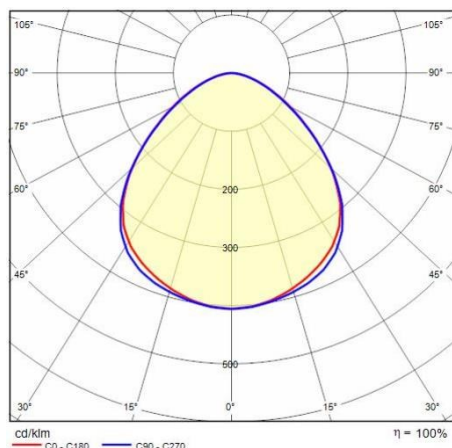

Fotometrische gegevens

Om een constante actualisering van haar producten te bevorderen, behoudt PERFORMANCE iN LIGHTING zich het recht voor om zonder voorafgaande kennisgeving, wijzigingen aan te brengen. Daarom is het altijd aan te raden om de laatste versie te lezen die op de website www.performanceinlighting.com is gepubliceerd. Geleverde lumenoutput en stroomverbruik, inclusief verliezen, zijn onderhevig aan een tolerantie van +/-7%. Tenzij anders vermeld, gelden de waarden bij een omgevingstemperatuur van 25°C. De garantievoorwaarden zijn beschikbaar op <https://www.performanceinlighting.com/qr/company/led-warranty>