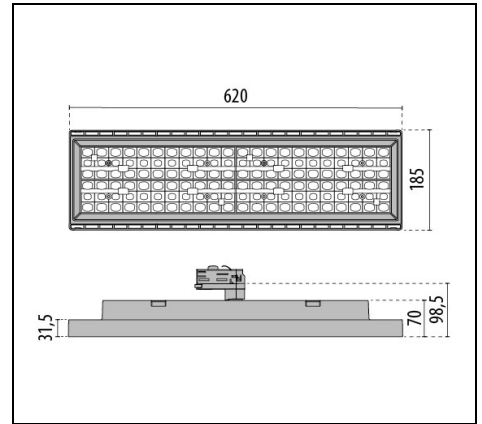

## Omschrijving

LED-armatuur voor spanningrail, voor binnen, bestaande uit:

- Bodemplaat en deksel van spuitgietaluminium, gelakt met polyester poederlak na chemische conversiebehandeling van het oppervlak ISO 9227/12944 - ISO 9223 (C5)
- Optische groep bestaande uit lenzen van technopolymeer met zeer hoge licht-doorgave
- Symmetrische optieken (S/EW) en dubbel asymmetrische optieken (2A/M)
- Het armatuur is compatibel met de bedrade rails en montage accessoires van de serie OTR TRACKS RAILS
- Het armatuur is geschikt voor installatie op standaard rails zoals EUROSTANDARD PLUS®
- Leverbaar zijn versies met ON-OFF driver en dimbare DALI driver, separaat te bestellen
- Neem contact op met de afdeling verkoop voor andere CRI

## Algemene informatie

Lamphouder:	LED	Lichtbron:	LED
Nominale lichtstroom [lm]:	7809	Reële lichtstroom [lm]:	6076
Armatuur wattage [W]:	43 W	Specifieke lichtstroom [lm/W]:	141
CRI:	80	Kleurtemperatuur [K]:	4000
Kleur / Afwerking:	BK-81 / Zwart / Structuur mat	IP waarde:	IP20
Impact resistance / impact energy:	IK04 0.5J xx3	Beschermingsklasse:	I
Optiek:	S/EW - Symmetrische extra verspreidende	Nettogewicht [kg]:	3.441
Totale lengte [mm]:	620	Totale breedte [mm]:	185
Totale hoogte [mm]:	99		

## Mechanische eigenschappen

Vorm:	Rechthoekig	Materiaal behuizing:	Aluminium
Materiaal afscherming:	Kunststof	Gloeidraadtest [°C]:	650 °C