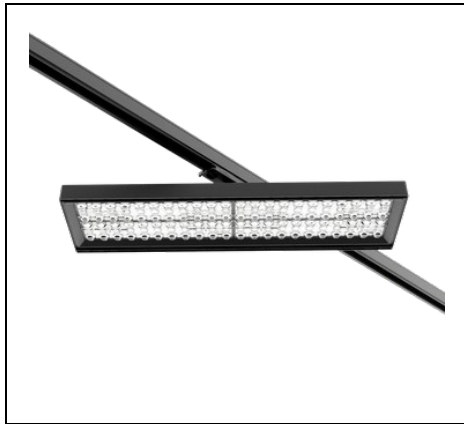

# AS615 S/EW

Bestelnr. 3101728

## Omschrijving

LED-armatuur voor spanningrail, voor binnen, bestaande uit:

- Bodemplaat en deksel van spuitgietaluminium, gelakt met polyester poederlak na chemische conversiebehandeling van het oppervlak ISO 9227/12944 - ISO 9223 (C5)
- Optische groep bestaande uit lenzen van technopolymeer met zeer hoge licht-doorgave
- Symmetrische optieken (S/EW) en dubbel asymmetrische optieken (2A/M)
- Het armatuur is compatibel met de bedrade rails en montage accessoires van de serie OTR TRACKS RAILS
- Het armatuur is geschikt voor installatie op standaard rails zoals EUROSTANDARD PLUS®
- Leverbaar zijn versies met ON-OFF driver en dimbare DALI driver, separaat te bestellen
- Neem contact op met de afdeling verkoop voor andere CRI

## Mechanische eigenschappen

Vorm:	Rechthoekig	Materiaal behuizing:	Aluminium
Materiaal afscherming:	Kunststof	Gloeidraadtest [°C]:	650 °C