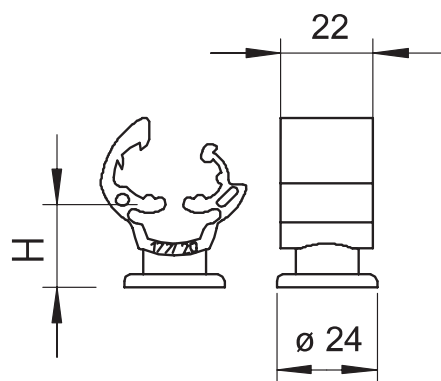

Technisch specificatieblad

Leidinghouder Rd 8-10 mm

Artikelnr. 5207444

- Met binnendraad M8 resp. doorgaand gat \varnothing 7 mm
- Weer- en temperatuur bestendig van -35 °C tot +90 °C

PA Polyamide

Stamgegevens

Bestelnr.	5207444
Type	177 20 M8
Omschrijving 1	Leidinghouder
Dimensie	20mm
Kleur	grijs
Materiaal	Polyamide
Materiaal-afk.	PA
Kleinste verkoop-eenheid (VG)	20 Stuk
Gewicht	0,72 kg/100 st.

Technische gegevens

Bevestigingssoort ladder	met klem
Bevestigingssoort houder	Boring met M-schroefdraad
Grootte schroefdraad M	8
Leiderafmetingen	8-10 mm rond
Montagehoogte	20,00 mm
Afstelling	Rd 8-10 mm
Materiaal van de houder	Polyamide
Materiaal bovendeel	Polyamide
Materiaal onderste deel	Polyamide