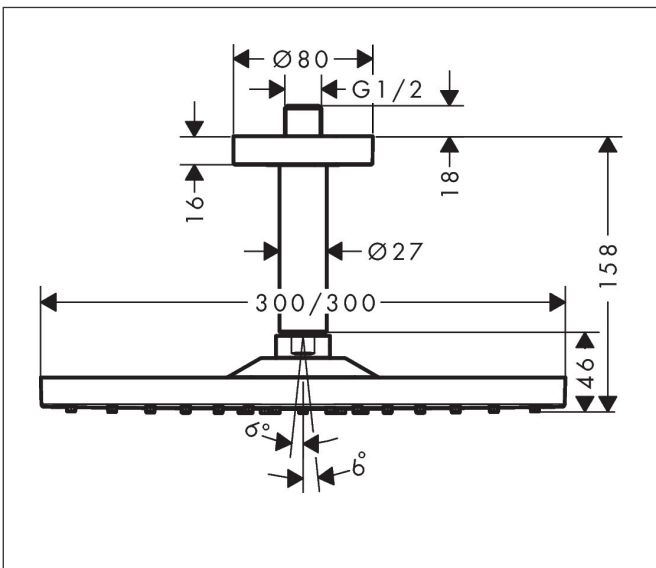

Merk	hansgrohe
Artikelnaam	Raindance E hoofddouche 300 1jet EcoSmart met plafondaansluiting
Art.nr.	26251340
Oppervlakte	Brushed Black Chrome
Netto prijs	969,50 EUR

Product foto

Maat tekeningen

Kenmerken

- bestaat uit: hoofddouche, plafondaansluiting
- diameter straalplaat 300 x 300 mm
- Rain
- FlexPower: straalnoppen passen zich automatisch aan de waterdruk aan door te openen en te sluiten
- QuickClean+: voorkom kalkaanslag dankzij de elasticiteit van de straalnoppen
- functie van: 5,7 l/min
- maximale doorstroomhoeveelheid bij 3 bar: 7,4 l/min
- hoek hoofddouche verstelbaar
- afdekplaat van metaal
- straalplaat voor reiniging afneembaar
- metalen plafondaansluiting
- plafondbevestiging 100 mm
- EcoSmart: Veel waterplezier met veel minder water
- EU taxonomie: max. 8l/min

Technologie

Straalsoorten

Merk: hansgrohe
 Artikelnaam: **Raindance E** hoofddouche 300 1jet EcoSmart met plafondaansluiting
 Art.nr.: 26251340
 Oppervlakte: Brushed Black Chrome
 Netto prijs: 969,50 EUR

Onderdelen voor bouwjaar: >12/20

Pos	Beschrijving	Art.nr.	Prijs
1	aansluiting	95188000	26,73
2	douche-arm	27393340	111,41
3	bevestigingsmateriaal	95208000	54,08
4	bevestigingsmateriaal	40916000	4,99
5	O-ring 34x2	98383000	4,99
6	rozet Ø 80 mm	92122340	40,14
7	douche-arm	27479340	102,60
8	O-ring 16x2	98133000	3,12
9	dichting	98058000	3,12
10	Hoofddouche	93230340	766,27
11	luchtjets (Eco)	93137000	21,22
12	zeef	93128000	
13	O-ring 15x2	98163000	3,12