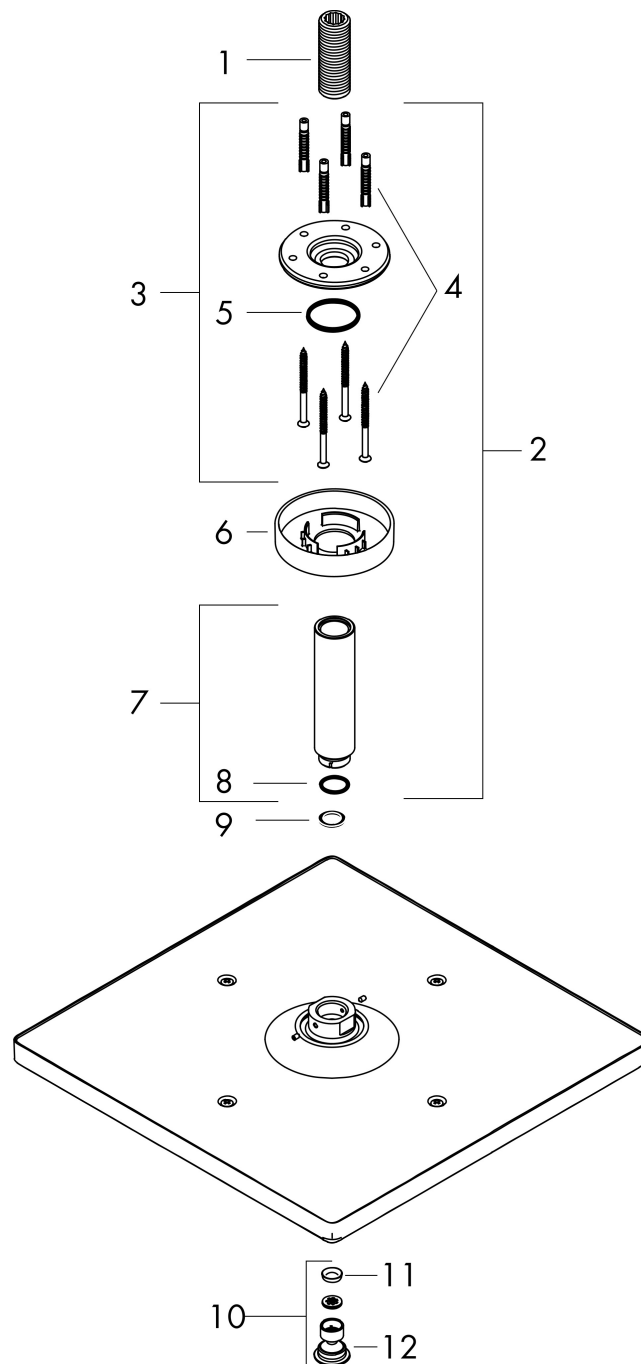

Merk: hansgrohe
Artikelnaam: **Raindance E** hoofddouche 300 1jet EcoSmart met plafondaansluiting
Art.nr.: 26251340
Oppervlakte: Brushed Black Chrome
Netto prijs: 969,50 EUR

Explosietekening voor bouwjaar: >12/20

Merk	hansgrohe
Artikelnaam	Raindance E hoofddouche 300 1jet EcoSmart met plafondaansluiting
Art.nr.	26251340
Oppervlakte	Brushed Black Chrome
Netto prijs	969,50 EUR

Onderdelen voor bouwjaar: >12/20

Pos	Beschrijving	Art.nr.	Prijs
1	aansluiting	95188000	26,73
2	douche-arm	27393340	111,41
3	bevestigingsmateriaal	95208000	54,08
4	bevestigingsmateriaal	40916000	4,99
5	O-ring 34x2	98383000	4,99
6	rozet Ø 80 mm	92122340	40,14
7	douche-arm	27479340	102,60
8	O-ring 16x2	98133000	3,12
9	dichting	98058000	3,12
10	Hoofddouche	93230340	766,27
11	luchtjets (Eco)	93137000	21,22
12	zeef	93128000	
13	O-ring 15x2	98163000	3,12